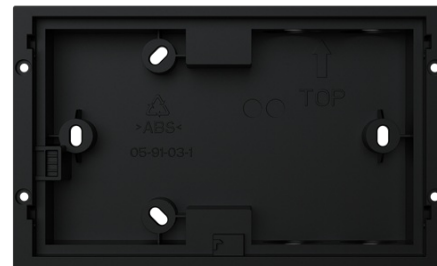

# Inf-box Onetouch 7

Infälld installationsbox för Onetouch 7

**Typ:** 42491F

**E-nr:** 1741061

**Produkt ID:** 2TMA320161B0002

**GTIN:** 6955891822764

Infälld installationsbox för 7-tums pekskärm, svart.

### ETIM Data

Material:	Plast
Färg:	Svart
Höjd:	108 mm
Bredd:	178 mm
Djup:	52 mm