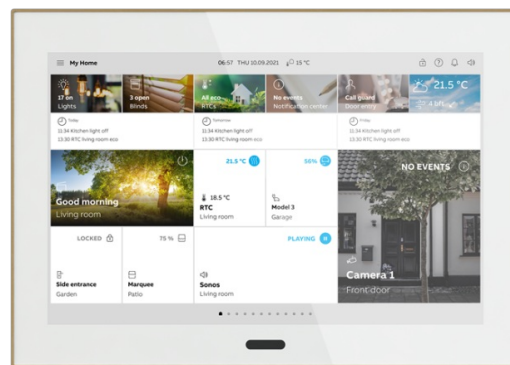

Touch panel

Vitt glas, ram i satin guld

Typ: ST/U10.3.1-811

E-nr: 1740189

Produkt ID: 2TMA310051W0003

GTIN: 6955891819474

IP20

Fri programmerbar touch panel med en 10-tums IPS-skärm med 1280*800-upplösning som kombinerar smart hemautomation och dörrkommunikation i en enhet för bostäder, hotell och kommersiella byggnader. Smart Touch 10 erbjuder hemkontroll och övervakning av free@home eller KNX-systeme och de fullt integrerade funktionerna i ABB Welcome®. Kontrollera, observera och hantera hela din installation på en enhet: Omkoppling - Dimning - Sliders - Jalusi - RGBW-styrellement - Stegomkopplare - Scenomkopplare - Displayelement - Ljudstyrselement. Med scenfunktion, logiska funktioner, närvarosimulering och tidsprogram. Smart Touch® 10" kan också användas som slutenhet för kommunikation med ABB-Welcome utomhusstationer och som en del av ABB-Welcome dörrkommunikationssystem. Funktioner KNX: - Totalt 450 kontrollelement visas på högst 25 sidor. - 80 fel- och larmmeddelanden - 30 logiska funktioner - 30 timers - närvaro-simulering för 20 enheter - 10 scen aktorer - 1 intern RTC Utrustad med hörselslinga för att koppla in ljudsignalen i hörapparater. Sidvisning med högst 16 pekytor på en sida. free@home - free@home: Twisted pair-anslutning ger en enda sida med högst 18 reglage. Alternativt, för ytterligare kontroll, ger anslutning via wi-fi samma antal kontroller och funktioner som free@home-appen. Extern strömförsörjning: 20-32 VDC (SELV) eller via ABB-Welcome-systemets styrenhet. Displaystorlek: 25,4 cm (10"): Displayupplösning: (10,25 cm): 1280*800: Skärm: IPS-display Mått (L x B x D): (180,2 mm x 254,6 mm x 17,5 mm) Infälld eller väggmonterad, fäste för skrivbordsinstallation Den platta designen smal ram i äkta metall sitter nästan plant med väggen (14 mm) och finns i 4 färger (rostfritt stål, antracit, guld och roséguld) och svart eller vitt glas.