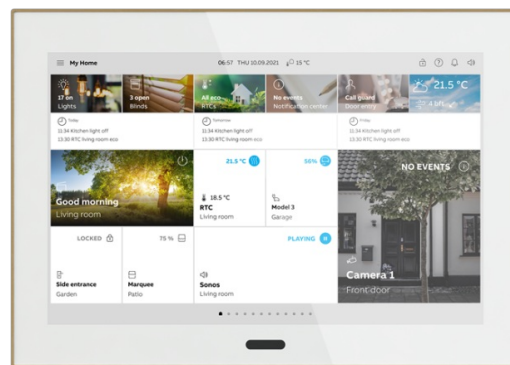

Touch panel

Vitt glas, ram i satin guld

Typ: ST/U10.3.1-811

E-nr: 1740189

Produkt ID: 2TMA310051W0003

GTIN: 6955891819474

IP20

Fri programmerbar touch panel med en 10-tums IPS-skärm med 1280*800-upplösning som kombinerar smart hemautomation och dörrkommunikation i en enhet för bostäder, hotell och kommersiella byggnader. Smart Touch 10 erbjuder hemkontroll och övervakning av free@home eller KNX-systeme och de fullt integrerade funktionerna i ABB Welcome®. Kontrollera, observera och hantera hela din installation på en enhet: Omkoppling - Dimning - Sliders - Jalousi - RGBW-styrellement - Stegomkopplare - Scenomkopplare - Displayelement - Ljudstyrselement. Med scenfunktion, logiska funktioner, närvarosimulering och tidsprogram. Smart Touch® 10" kan också användas som slutenhet för kommunikation med ABB-Welcome utomhusstationer och som en del av ABB-Welcome dörrkommunikationssystem. Funktioner KNX: - Totalt 450 kontrollelement visas på högst 25 sidor. - 80 fel- och larmmeddelanden - 30 logiska funktioner - 30 timers - närvaro-simulering för 20 enheter - 10 scen aktorer - 1 intern RTC Utrustad med hörselslinga för att koppla in ljudsignalen i hörapparater. Sidvisning med högst 16 pekytor på en sida. free@home - free@home: Twisted pair-anslutning ger en enda sida med högst 18 reglage. Alternativt, för ytterligare kontroll, ger anslutning via wi-fi samma antal kontroller och funktioner som free@home-appen. Extern strömförsörjning: 20-32 VDC (SELV) eller via ABB-Welcome-systemets styrenhet. Displaystorlek: 25,4 cm (10"): Displayupplösning: (10,25 cm): 1280*800: Skärm: IPS-display Mått (L x B x D): (180,2 mm x 254,6 mm x 17,5 mm) Infälld eller väggmonterad, fäste för skrivbordsinstallation Den platta designen smal ram i äkta metall sitter nästan plant med väggen (14 mm) och finns i 4 färger (rostfritt stål, antracit, guld och roséguld) och svart eller vitt glas.