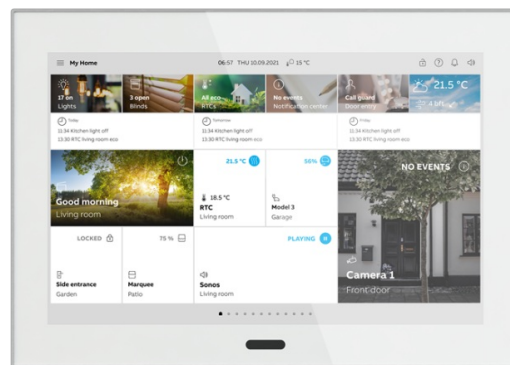

Touch panel

Vitt glas, ram i rostfritt stål

Typ: ST/U10.1.1-811

E-nr: 1740185

Produkt ID: 2TMA310051W0001

GTIN: 6955891819436

IP20

Fri programmerbar touchpanel med en 10-tums IPS-skärm med 1280*800-upplösning som kombinerar smart hemautomation och dörrkommunikation i en enhet för bostäder, hotell och kommersiella byggnader. Smart Touch 10 erbjuder hemkontroll och övervakning av free@home eller KNX-systeme och de fullt integrerade funktionerna i ABB Welcome®. Kontrollera, observera och hantera hela din installation på en enhet: Omkoppling - Dimning - Sliders - Jalusi - RGBW-styrellement - Stegomkopplare - Scenomkopplare - Displayelement - Ljudstyrselement. Med scenfunktion, logiska funktioner, närvarosimulering och tidsprogram. Smart Touch® 10" kan också användas som slutenhet för kommunikation med ABB-Welcome utomhusstationer och som en del av ABB-Welcome dörrkommunikationssystem. Funktioner KNX: - Totalt 450 kontrollelement visas på högst 25 sidor. - 80 fel- och larmmeddelanden - 30 logiska funktioner - 30 timers - närvaro-simulering för 20 enheter - 10 scen aktorer - 1 intern RTC Utrustad med hörselslinga för att koppla in ljudsignalen i hörapparater. Sidvisning med högst 16 pekytor på en sida. free@home - free@home: Twisted pair-anslutning ger en enda sida med högst 18 reglage. Alternativt, för ytterligare kontroll, ger anslutning via wi-fi samma antal kontroller och funktioner som free@home-appen. Extern strömförsörjning: 20-32 VDC (SELV) eller via ABB-Welcome-systemets styrenhet. Displaystorlek: 25,4 cm (10"): Displayupplösning: (10,25 cm): 1280*800: Skärm: IPS-display Mått (L x B x D): (180,2 mm x 254,6 mm x 17,5 mm) Infälld eller väggmonterad, fäste för skrivbordsinstallation Den platta designen smal ram i äkta metall sitter nästan plant med väggen (14 mm) och finns i 4 färger (rostfritt stål, antracit, guld och roséguld) och svart eller vitt glas.