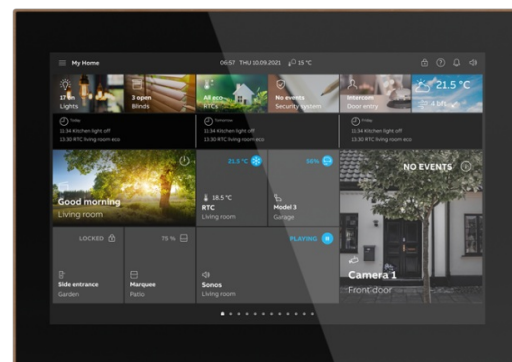

Touch panel

Svart glas, ram i rosé guld

Typ: ST/U10.4.1-825

E-nr: 1740192

Produkt ID: 2TMA310051B0004

GTIN: 6955891819504

IP20

Fri programmerbar touch panel med en 10-tums IPS-skärm med 1280*800-upplösning som kombinerar smart hemautomation och dörrkommunikation i en enhet för bostäder, hotell och kommersiella byggnader. Smart Touch 10 erbjuder hemkontroll och övervakning av free@home eller KNX-systeme och de fullt integrerade funktionerna i ABB Welcome®. Kontrollera, observera och hantera hela din installation på en enhet: Omkoppling - Dimning - Sliders - Jalusi - RGBW-styrellement - Stegomkopplare - Scenomkopplare - Displayelement - Ljudstyrselement. Med scenfunktion, logiska funktioner, närvarosimulering och tidsprogram. Smart Touch® 10" kan också användas som slutenhet för kommunikation med ABB-Welcome utomhusstationer och som en del av ABB-Welcome dörrkommunikationssystem. Funktioner KNX: - Totalt 450 kontrollelement visas på högst 25 sidor. - 80 fel- och larmmeddelanden - 30 logiska funktioner - 30 timers - närvaro-simulering för 20 enheter - 10 scen aktorer - 1 intern RTC Utrustad med hörselslinga för att koppla in ljudsignalen i hörapparater. Sidvisning med högst 16 pekytor på en sida. free@home - free@home: Twisted pair-anslutning ger en enda sida med högst 18 reglage. Alternativt, för ytterligare kontroll, ger anslutning via wi-fi samma antal kontroller och funktioner som free@home-appen. Extern strömförsörjning: 20-32 VDC (SELV) eller via ABB-Welcome-systemets styrenhet. Displaystorlek: 25,4 cm (10"): Displayupplösning: (10,25 cm): 1280*800: Skärm: IPS-display Mått (L x B x D): (180,2 mm x 254,6 mm x 17,5 mm) Infälld eller väggmonterad, fäste för skrivbordsinstallation Den platta designen smal ram i äkta metall sitter nästan plant med väggen (14 mm) och finns i 4 färger (rostfritt stål, antracit, guld och roséguld) och svart eller vitt glas.