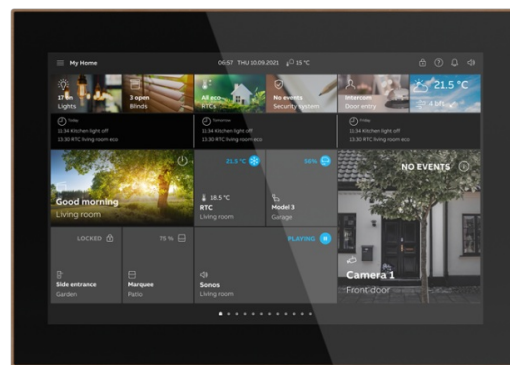

Touch panel

Svart glas, ram i rosé guld

Typ: ST/U10.4.1-825

E-nr: 1740192

Produkt ID: 2TMA310051B0004

GTIN: 6955891819504

IP20

Fri programmerbar touch panel med en 10-tums IPS-skärm med 1280*800-upplösning som kombinerar smart hemautomation och dörrkommunikation i en enhet för bostäder, hotell och kommersiella byggnader. Smart Touch 10 erbjuder hemkontroll och övervakning av free@home eller KNX-systeme och de fullt integrerade funktionerna i ABB Welcome®. Kontrollera, observera och hantera hela din installation på en enhet: Omkoppling - Dimning - Sliders - Jalusi - RGBW-styrellement - Stegomkopplare - Scenomkopplare - Displayelement - Ljudstyrselement. Med scenfunktion, logiska funktioner, närvarosimulering och tidsprogram. Smart Touch® 10" kan också användas som slutenhet för kommunikation med ABB-Welcome utomhusstationer och som en del av ABB-Welcome dörrkommunikationssystem. Funktioner KNX: - Totalt 450 kontrollelement visas på högst 25 sidor. - 80 fel- och larmmeddelanden - 30 logiska funktioner - 30 timers - närvaro-simulering för 20 enheter - 10 scen aktorer - 1 intern RTC Utrustad med hörselslinga för att koppla in ljudsignalen i hörapparater. Sidvisning med högst 16 pekytor på en sida. free@home - free@home: Twisted pair-anslutning ger en enda sida med högst 18 reglage. Alternativt, för ytterligare kontroll, ger anslutning via wi-fi samma antal kontroller och funktioner som free@home-appen. Extern strömförsörjning: 20-32 VDC (SELV) eller via ABB-Welcome-systemets styrenhet. Displaystorlek: 25,4 cm (10"): Displayupplösning: (10,25 cm): 1280*800: Skärm: IPS-display Mått (L x B x D): (180,2 mm x 254,6 mm x 17,5 mm) Infälld eller väggmonterad, fäste för skrivbordsinstallation Den platta designen smal ram i äkta metall sitter nästan plant med väggen (14 mm) och finns i 4 färger (rostfritt stål, antracit, guld och roséguld) och svart eller vitt glas.