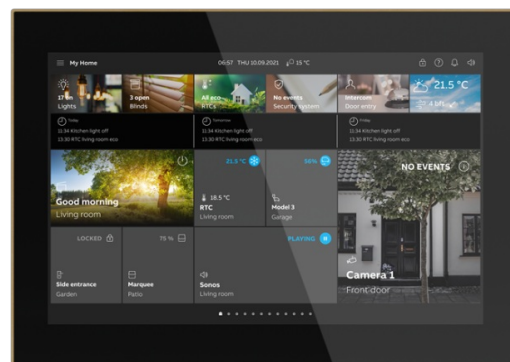

Touch panel

Svart glas, ram i satin guld

Typ: ST/U10.3.1-825

E-nr: 1740190

Produkt ID: 2TMA310051B0003

GTIN: 6955891819481

IP20

Fri programmerbar touch panel med en 10-tums IPS-skärm med 1280*800-upplösning som kombinerar smart hemautomation och dörrkommunikation i en enhet för bostäder, hotell och kommersiella byggnader. Smart Touch 10 erbjuder hemkontroll och övervakning av free@home eller KNX-systeme och de fullt integrerade funktionerna i ABB Welcome®. Kontrollera, observera och hantera hela din installation på en enhet: Omkoppling - Dimning - Sliders - Jalusi - RGBW-styrellement - Stegomkopplare - Scenomkopplare - Displayelement - Ljudstyrselement. Med scenfunktion, logiska funktioner, närvarosimulering och tidsprogram. Smart Touch® 10" kan också användas som slutenhet för kommunikation med ABB-Welcome utomhusstationer och som en del av ABB-Welcome dörrkommunikationssystem. Funktioner KNX: - Totalt 450 kontrollelement visas på högst 25 sidor. - 80 fel- och larmmeddelanden - 30 logiska funktioner - 30 timers - närvaro-simulering för 20 enheter - 10 scen aktorer - 1 intern RTC Utrustad med hörselslinga för att koppla in ljudsignalen i hörapparater. Sidvisning med högst 16 pekytor på en sida. free@home - free@home: Twisted pair-anslutning ger en enda sida med högst 18 reglage. Alternativt, för ytterligare kontroll, ger anslutning via wi-fi samma antal kontroller och funktioner som free@home-appen. Extern strömförsörjning: 20-32 VDC (SELV) eller via ABB-Welcome-systemets styrenhet. Displaystorlek: 25,4 cm (10"): Displayupplösning: (10,25 cm): 1280*800: Skärm: IPS-display Mått (L x B x D): (180,2 mm x 254,6 mm x 17,5 mm) Infälld eller väggmonterad, fäste för skrivbordsinstallation Den platta designen smal ram i äkta metall sitter nästan plant med väggen (14 mm) och finns i 4 färger (rostfritt stål, antracit, guld och roséguld) och svart eller vitt glas.