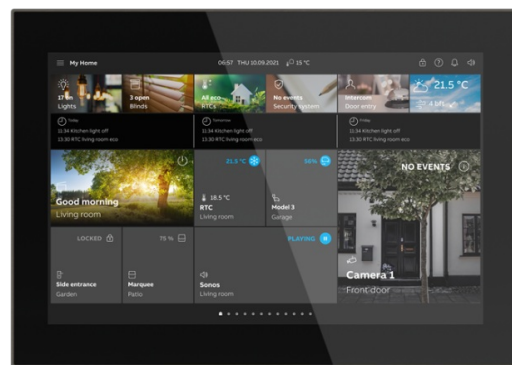

## Touch panel

Svart glas, ram i svart gafit

**Typ:** ST/U10.2.1-825

**E-nr:** 1740188

**Produkt ID:** 2TMA310051B0002

**GTIN:** 6955891819467

IP20

Fri programmerbar touch panel med en 10-tums IPS-skärm med 1280\*800-upplösning som kombinerar smart hemautomation och dörrkommunikation i en enhet för bostäder, hotell och kommersiella byggnader. Smart Touch 10 erbjuder hemkontroll och övervakning av free@home eller KNX-systeme och de fullt integrerade funktionerna i ABB Welcome®. Kontrollera, observera och hantera hela din installation på en enhet: Omkoppling - Dimning - Sliders - Jalusi - RGBW-styrellement - Stegomkopplare - Scenomkopplare - Displayelement - Ljudstyrselement. Med scenfunktion, logiska funktioner, närvarosimulering och tidsprogram. Smart Touch® 10" kan också användas som slutenhet för kommunikation med ABB-Welcome utomhusstationer och som en del av ABB-Welcome dörrkommunikationssystem. Funktioner KNX: - Totalt 450 kontrollelement visas på högst 25 sidor. - 80 fel- och larmmeddelanden - 30 logiska funktioner - 30 timers - närvaro-simulering för 20 enheter - 10 scen aktorer - 1 intern RTC Utrustad med hörselslinga för att koppla in ljudsignalen i hörapparater. Sidvisning med högst 16 pekytor på en sida. free@home - free@home: Twisted pair-anslutning ger en enda sida med högst 18 reglage. Alternativt, för ytterligare kontroll, ger anslutning via wi-fi samma antal kontroller och funktioner som free@home-appen. Extern strömförsörjning: 20-32 VDC (SELV) eller via ABB-Welcome-systemets styrenhet. Displaystorlek: 25,4 cm (10"): Displayupplösning: (10,25 cm): 1280\*800: Skärm: IPS-display Mått (L x B x D): (180,2 mm x 254,6 mm x 17,5 mm) Infälld eller väggmonterad, fäste för skrivbordsinstallation Den platta designen smal ram i äkta metall sitter nästan plant med väggen (14 mm) och finns i 4 färger (rostfritt stål, antracit, guld och roséguld) och svart eller vitt glas.