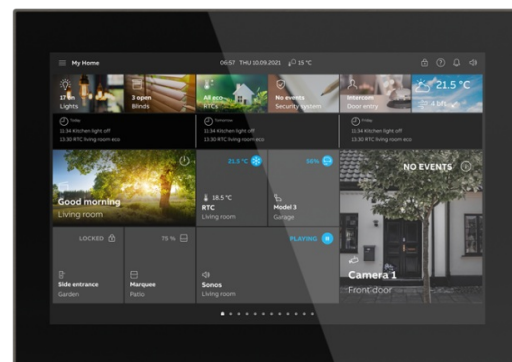

Touch panel

Svart glas, ram i svart gafit

Typ: ST/U10.2.1-825

E-nr: 1740188

Produkt ID: 2TMA310051B0002

GTIN: 6955891819467

IP20

Fri programmerbar touch panel med en 10-tums IPS-skärm med 1280*800-upplösning som kombinerar smart hemautomation och dörrkommunikation i en enhet för bostäder, hotell och kommersiella byggnader. Smart Touch 10 erbjuder hemkontroll och övervakning av free@home eller KNX-systeme och de fullt integrerade funktionerna i ABB Welcome®. Kontrollera, observera och hantera hela din installation på en enhet: Omkoppling - Dimning - Sliders - Jalusi - RGBW-styrellement - Stegomkopplare - Scenomkopplare - Displayelement - Ljudstyrselement. Med scenfunktion, logiska funktioner, närvarosimulering och tidsprogram. Smart Touch® 10" kan också användas som slutenhet för kommunikation med ABB-Welcome utomhusstationer och som en del av ABB-Welcome dörrkommunikationssystem. Funktioner KNX: - Totalt 450 kontrollelement visas på högst 25 sidor. - 80 fel- och larmmeddelanden - 30 logiska funktioner - 30 timers - närvaro-simulering för 20 enheter - 10 scen aktorer - 1 intern RTC Utrustad med hörselslinga för att koppla in ljudsignalen i hörapparater. Sidvisning med högst 16 pekytor på en sida. free@home - free@home: Twisted pair-anslutning ger en enda sida med högst 18 reglage. Alternativt, för ytterligare kontroll, ger anslutning via wi-fi samma antal kontroller och funktioner som free@home-appen. Extern strömförsörjning: 20-32 VDC (SELV) eller via ABB-Welcome-systemets styrenhet. Displaystorlek: 25,4 cm (10"): Displayupplösning: (10,25 cm): 1280*800: Skärm: IPS-display Mått (L x B x D): (180,2 mm x 254,6 mm x 17,5 mm) Infälld eller väggmonterad, fäste för skrivbordsinstallation Den platta designen smal ram i äkta metall sitter nästan plant med väggen (14 mm) och finns i 4 färger (rostfritt stål, antracit, guld och roséguld) och svart eller vitt glas.