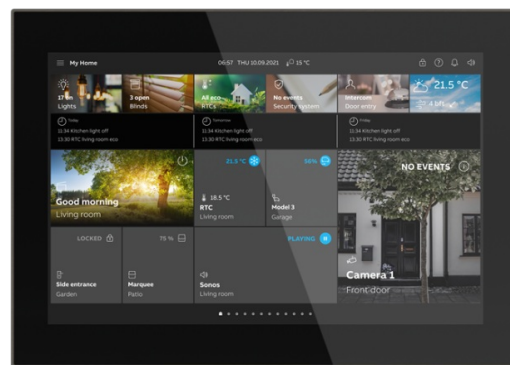

Touch panel

Svart glas, ram i svart gafit

Typ: ST/U10.2.1-825

E-nr: 1740188

Produkt ID: 2TMA310051B0002

GTIN: 6955891819467

IP20

Fri programmerbar touch panel med en 10-tums IPS-skärm med 1280*800-upplösning som kombinerar smart hemautomation och dörrkommunikation i en enhet för bostäder, hotell och kommersiella byggnader. Smart Touch 10 erbjuder hemkontroll och övervakning av free@home eller KNX-systeme och de fullt integrerade funktionerna i ABB Welcome®. Kontrollera, observera och hantera hela din installation på en enhet: Omkoppling - Dimning - Sliders - Jalousi - RGBW-styrellement - Stegomkopplare - Scenomkopplare - Displayelement - Ljudstyrselement. Med scenfunktion, logiska funktioner, närvarosimulering och tidsprogram. Smart Touch® 10" kan också användas som slutenhet för kommunikation med ABB-Welcome utomhusstationer och som en del av ABB-Welcome dörrkommunikationssystem. Funktioner KNX: - Totalt 450 kontrollelement visas på högst 25 sidor. - 80 fel- och larmmeddelanden - 30 logiska funktioner - 30 timers - närvaro-simulering för 20 enheter - 10 scen aktorer - 1 intern RTC Utrustad med hörselslinga för att koppla in ljudsignalen i hörapparater. Sidvisning med högst 16 pekytor på en sida. free@home - free@home: Twisted pair-anslutning ger en enda sida med högst 18 reglage. Alternativt, för ytterligare kontroll, ger anslutning via wi-fi samma antal kontroller och funktioner som free@home-appen. Extern strömförsörjning: 20-32 VDC (SELV) eller via ABB-Welcome-systemets styrenhet. Displaystorlek: 25,4 cm (10"): Displayupplösning: (10,25 cm): 1280*800: Skärm: IPS-display Mått (L x B x D): (180,2 mm x 254,6 mm x 17,5 mm) Infälld eller väggmonterad, fäste för skrivbordsinstallation Den platta designen smal ram i äkta metall sitter nästan plant med väggen (14 mm) och finns i 4 färger (rostfritt stål, antracit, guld och roséguld) och svart eller vitt glas.