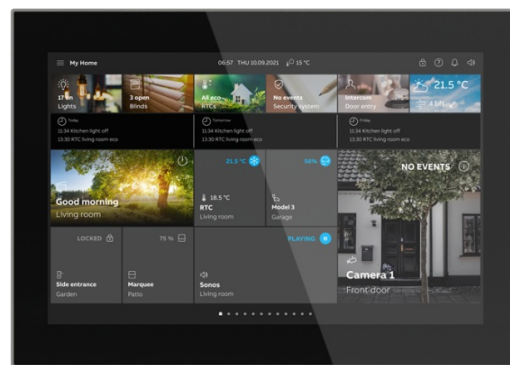

Touch panel

Svart glas, ram i rostfritt stål

Typ: ST/U10.1.1-825

E-nr: 1740186

Produkt ID: 2TMA310051B0001

GTIN: 6955891819443

IP20

Fri programmerbar touchpanel med en 10-tums IPS-skärm med 1280*800-upplösning som kombinerar smart hemautomation och dörrkommunikation i en enhet för bostäder, hotell och kommersiella byggnader. Smart Touch 10 erbjuder hemkontroll och övervakning av free@home eller KNX-systeme och de fullt integrerade funktionerna i ABB Welcome®. Kontrollera, observera och hantera hela din installation på en enhet: Omkoppling - Dimning - Sliders - Jalusi - RGBW-styrellement - Stegomkopplare - Scenomkopplare - Displayelement - Ljudstyrselement. Med scenfunktion, logiska funktioner, närvarosimulering och tidsprogram. Smart Touch® 10" kan också användas som slutenhet för kommunikation med ABB-Welcome utomhusstationer och som en del av ABB-Welcome dörrkommunikationssystem. Funktioner KNX: - Totalt 450 kontrollelement visas på högst 25 sidor. - 80 fel- och larmmeddelanden - 30 logiska funktioner - 30 timers - närvaro-simulering för 20 enheter - 10 scen aktorer - 1 intern RTC Utrustad med hörselslinga för att koppla in ljudsignalen i hörapparater. Sidvisning med högst 16 pekytor på en sida. free@home - free@home: Twisted pair-anslutning ger en enda sida med högst 18 reglage. Alternativt, för ytterligare kontroll, ger anslutning via wi-fi samma antal kontroller och funktioner som free@home-appen. Extern strömförsörjning: 20-32 VDC (SELV) eller via ABB-Welcome-systemets styrenhet. Displaystorlek: 25,4 cm (10"): Displayupplösning: (10,25 cm): 1280*800: Skärm: IPS-display Mått (L x B x D): (180,2 mm x 254,6 mm x 17,5 mm) Infälld eller väggmonterad, fäste för skrivbordsinstallation Den platta designen smal ram i äkta metall sitter nästan plant med väggen (14 mm) och finns i 4 färger (rostfritt stål, antracit, guld och roséguld) och svart eller vitt glas.