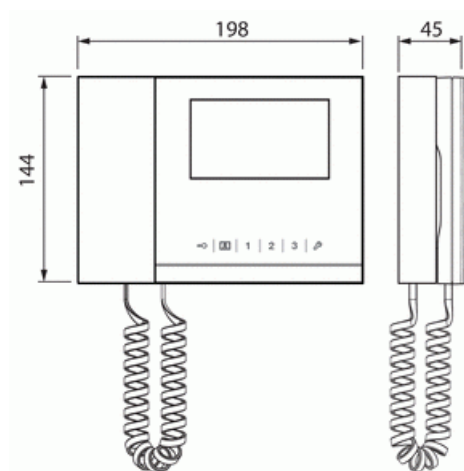

Vaktenhet

Vaktenhet, 4,3" touchskärm med telefonlur

Typ: M2303-02

E-nr: 5801067

Produkt ID: 2TMA210050W0018

GTIN: 6955891805415

4,3" touchskärm för intuitiv användning (upplösning 480*272 pixel). 6 tryckkänsliga knappar med användarvänliga ikoner. Snabbtelefon mellan vaktenhet och inomhusstation, utomhusstation eller annan vaktenhet. Många funktioner, t.ex avlyssningsläge för säkerhet, namnsökning, kameraövervakning, lagring av obesvarade samtal och larmmeddelanden. Upp till 1 000 namn kan lagras. Totalt upp till 9 vaktenheter för varje byggnad. Både utanpåliggande montering och skrivbordsmontering (med skrivbordsställ) finns.

144 mm x 198 mm x 45 mm.

Teknisk specifikation

Packning

Förpackning:	1/15
Enhet:	st

ETIM Data

Med video:	Ja
Material:	Plast
Egenskap bildsystem:	Färg
Med minnesfunktion:	Ja
Avlyssningskyddad:	Ja

Ljus-/dörröppningsknapp:	Ja
Omkopplingsfunktioner:	Ja
Kan kopplas till smartphone:	Nej
Bildskärmsdiagonal:	109.22 mm
Skärm diagonal (tum):	4.3 inch
Hörapparatkompatibel:	Nej
dörröppnarautomatik:	Nej
Färg:	Vit
Rington som kan stängas av:	Ja
Intern kommunikation:	Ja
Specifik anropssignal:	Ja
Tillbehörsenhet:	Nej
Volymkontroll:	Ja
Med touch-skärm:	Ja
Bredd:	198 mm
Höjd:	144 mm
Djup:	45 mm
Kompatibel med Apple HomeKit:	Nej
Kompatibel med Google Assistant:	Nej
Kompatibel med Amazon Alexa:	Nej
Med stöd för IFTTT:	Nej