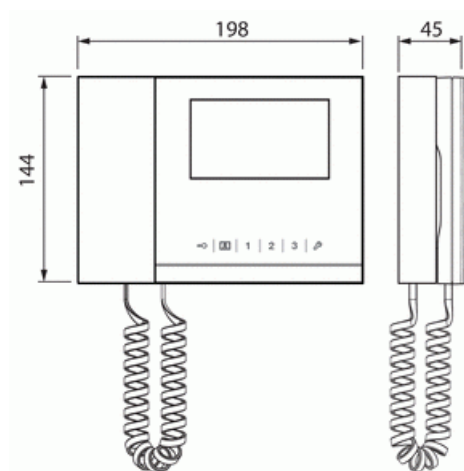

# Vaktenhet

Vaktenhet, 4,3" touchskärm med telefonlur

**Typ:** M2303-02

**E-nr:** 5801067

**Produkt ID:** 2TMA210050W0018

**GTIN:** 6955891805415

4,3" touchskärm för intuitiv användning (upplösning 480\*272 pixel). 6 tryckkänsliga knappar med användarvänliga ikoner. Snabbtelefon mellan vaktenhet och inomhusstation, utomhusstation eller annan vaktenhet. Många funktioner, t.ex avlyssningsläge för säkerhet, namnsökning, kameraövervakning, lagring av obesvarade samtal och larmmeddelanden. Upp till 1 000 namn kan lagras. Totalt upp till 9 vaktenheter för varje byggnad. Både utanpåliggande montering och skrivbordsmontering (med skrivbordsställ) finns.

144 mm x 198 mm x 45 mm.