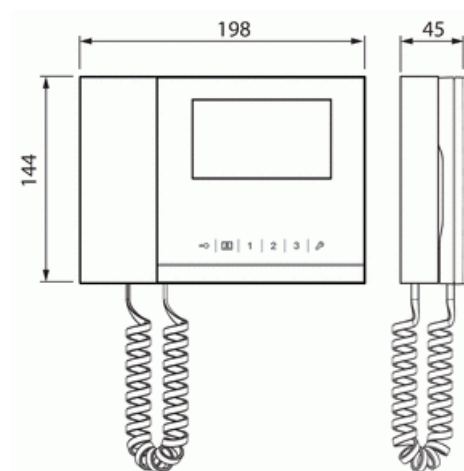

Vaktenhet

Vaktenhet, 4,3" touchskärm med telefonlur

Typ: M2303-02

E-nr: 5801067

Produkt ID: 2TMA210050W0018

GTIN: 6955891805415

4,3" touchskärm för intuitiv användning (upplösning 480*272 pixel). 6 tryckkänsliga knappar med användarvänliga ikoner. Snabbtelefon mellan vaktenhet och inomhusstation, utomhusstation eller annan vaktenhet. Många funktioner, t.ex avlyssningsläge för säkerhet, namnsökning, kameraövervakning, lagring av obesvarade samtal och larmmeddelanden. Upp till 1 000 namn kan lagras. Totalt upp till 9 vaktenheter för varje byggnad. Både utanpåliggande montering och skrivbordsmontering (med skrivbordsställ) finns.

144 mm x 198 mm x 45 mm.

Teknisk specifikation

Packning

Förpackning:	1/15
Enhet:	st

ETIM Data

Med video:	Ja
Installationsteknik:	2-tråd
Monteringsmetod:	Bordsanordning
Material:	Plast
Bildsystem:	PAL

Egenskap bildsystem:	Färg
Med minnesfunktion:	Ja
Avlyssningsskyddad:	Ja
Ljus-/dörröppningsknapp:	Ja
Omkopplingsfunktioner:	Ja
Kan kopplas till smartphone:	Nej
Bildskärmsdiagonal:	109.22 mm
Skärm diagonal (tum):	4.3 inch
Hörapparatkompatibel:	Nej
dörröppnarautomatik:	Nej
Färg:	Vit
Typ av gränssnitt:	Övrigt
Rington som kan stängas av:	Ja
Intern kommunikation:	Ja
Specifik anropssignal:	Ja
Tillbehörsenhet:	Nej
Volymkontroll:	Ja
Med touch-skärm:	Ja
Bredd:	198 mm
Höjd:	45 mm
Djup:	144 mm
Kompatibel med Apple HomeKit:	Nej
Kompatibel med Google Assistant:	Nej
Kompatibel med Amazon Alexa:	Nej
Med stöd för IFTTT:	Nej