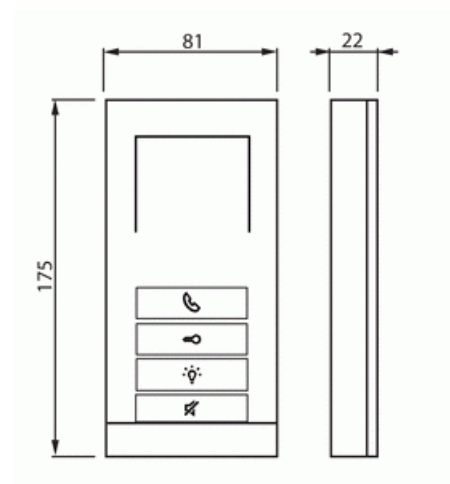

Teknisk specifikation

Packning

Förpackning:	1/24
Enhet:	st

ETIM Data

Med video:	Nej
Installationsteknik:	2-tråd
Monteringsmetod:	Utanpåliggande montage
Material:	Plast
Med minnesfunktion:	Nej
Avlyssningsskyddad:	Ja