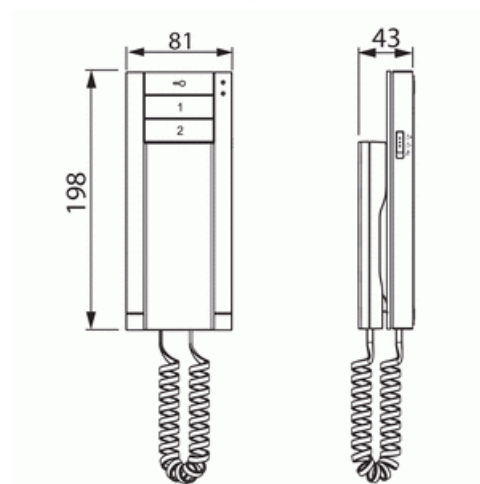

# Svarsapparat med telefonlur

Svarsapparat med telefonlur och hörselslinga

**Typ:** M22003-W-02

**E-nr:** 5801079

**Produkt ID:** 2TMA210050W0002

**GTIN:** 6955891805057

Svarsapparat med telefonlur. Stora knappar (3 eller 6 st knappar är valfritt). Knappar för extrafunktioner såsom snabbtelefon, ringa vakt, låsa upp extradörr mm. 5 ringsignaler för olika samtalskällor, justerbar volym (max-mid-mute). Visuell indikering av öppen dörr. Hörselslinga är standard.

198mm x 81mm x 43mm.

### Packning

Förpackning:	1/25
Enhet:	st