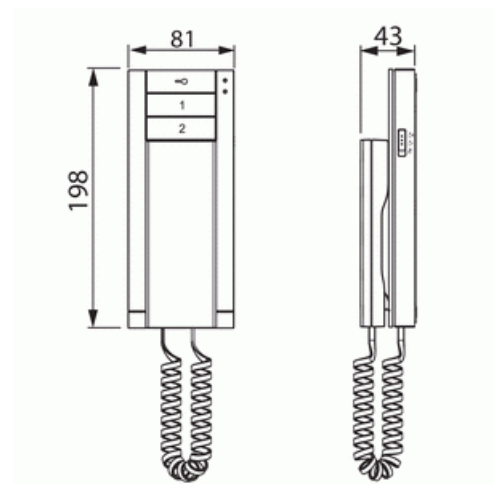

# Svarsapparat med telefonlur

Svarsapparat med telefonlur och hörselslinga

**Typ:** M22003-W-02

**E-nr:** 5801079

**Produkt ID:** 2TMA210050W0002

**GTIN:** 6955891805057

Svarsapparat med telefonlur. Stora knappar (3 eller 6 st knappar är valfritt). Knappar för extrafunktioner såsom snabbtelefon, ringa vakt, låsa upp extradörr mm. 5 ringsignaler för olika samtalskällor, justerbar volym (max-mid-mute). Visuell indikering av öppen dörr. Hörselslinga är standard.

198mm x 81mm x 43mm.

### Packning

Förpackning:	1/25
Enhet:	st