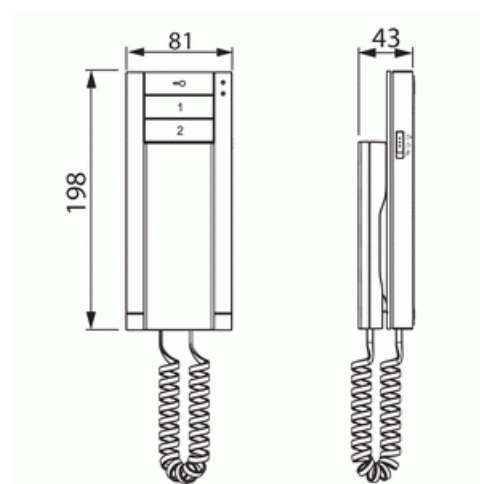

Svarsapparat med telefonlur

Svarsapparat med telefonlur och hörselslinga

Typ: M22003-W-02

E-nr: 5801079

Produkt ID: 2TMA210050W0002

GTIN: 6955891805057

Svarsapparat med telefonlur. Stora knappar (3 eller 6 st knappar är valfritt). Knappar för extrafunktioner såsom snabbtelefon, ringa vakt, låsa upp extradörr mm. 5 ringsignaler för olika samtalskällor, justerbar volym (max-mid-mute). Visuell indikering av öppen dörr. Hörselslinga är standard.

198mm x 81mm x 43mm.

Teknisk specifikation

Packning

Förpackning:	1/25
Enhet:	st

ETIM Data

Med video:	Nej
Monteringsmetod:	Utanpåliggande montage
Material:	Plast
Med minnesfunktion:	Nej
Avlyssningsskyddad:	Ja