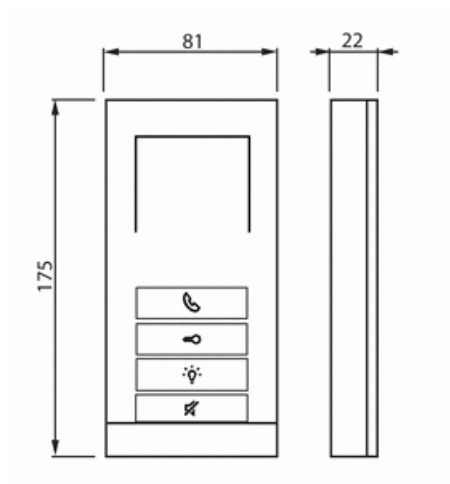

Teknisk specifikation

Packning

Förpackning:	1/24
Enhet:	st

ETIM Data

Med video:	Nej
Monteringsmetod:	Utanpåliggande montage
Material:	Plast
Med minnesfunktion:	Nej
Avlyssningsskyddad:	Ja
Ljus-/dörröppningsknapp:	Ja