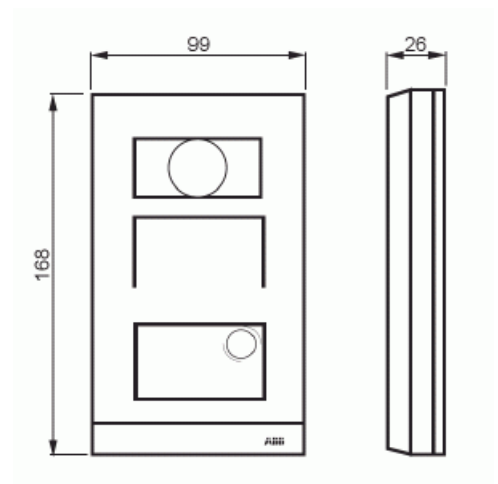

# Komplett porttelefon mini

Komplett porttelefon mini aluminium

**Typ:** M21311P1-A-02

**E-nr:** 5801206

**Produkt ID:** 2TMA210010A0030

**GTIN:** 6955891804852

Komplett porttelefon mini i aluminium med kameramodul för utanpåliggande installation. 1 tryckknapp. Den kompletta porttelefonen är klar att installera. Automatisk IR-belysning för nattbilder. Bildvinkel 104°. Knappsats med automatisk bakgrundsbelysning. Två utgångar för lås (18 V och potentialfri).

Bredd 99 mm, höjd 168 mm, djup 26 mm.

Vandalklass IK07. IP54.

### Packning

Förpackning:	1/16
Enhet:	st

### ETIM Data

Antal ringknappar:	1
Dörrklockematerial:	Plast
Frontmaterial:	Plast
Höjd frontplatta:	26 mm
Bredd frontplatta:	99 mm
Inbyggnadshöjd:	26 mm

Inbyggnadsbredd:	99 mm
Inbyggnadsdjup:	168 mm
Monteringsmetod:	Utanpåliggande montage
Installationsteknik:	2-tråd
Modulkonstruktion:	Ja
Färg:	Aluminium
Kapslingsklass (IP):	IP44
Slagtålighet (IK):	IK07