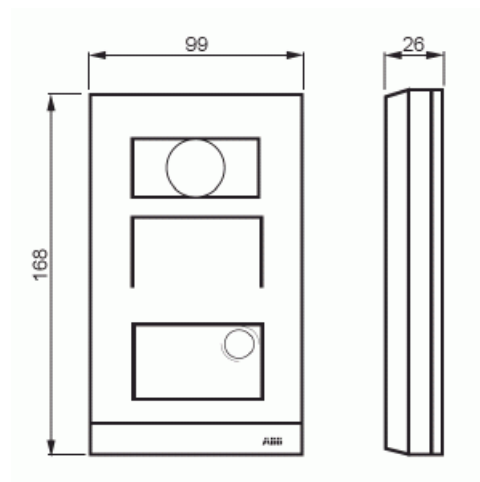

# Komplett porttelefon mini

Komplett porttelefon mini aluminium

**Typ:** M21311P1-A-02

**E-nr:** 5801206

**Produkt ID:** 2TMA210010A0030

**GTIN:** 6955891804852

Komplett porttelefon mini i aluminium med kameramodul för utanpåliggande installation. 1 tryckknapp. Den kompletta porttelefonen är klar att installera. Automatisk IR-belysning för nattbilder. Bildvinkel 104°. Knappsats med automatisk bakgrundsbelysning. Två utgångar för lås (18 V och potentialfri).

Bredd 99 mm, höjd 168 mm, djup 26 mm.

Vandalklass IK07. IP54.

### Packning

Förpackning:	1/16
Enhet:	st