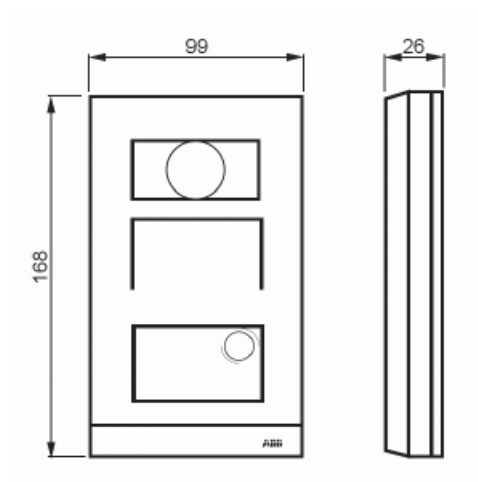

Komplett porttelefon mini

Komplett porttelefon mini aluminium

Typ: M21311P1-A-02

E-nr: 5801206

Produkt ID: 2TMA210010A0030

GTIN: 6955891804852

Komplett porttelefon mini i aluminium med kameramodul för utanpåliggande installation. 1 tryckknapp. Den kompletta porttelefonen är klar att installera. Automatisk IR-belysning för nattbilder. Bildvinkel 104°. Knappsats med automatisk bakgrundsbelysning. Två utgångar för lås (18 V och potentialfri).

Bredd 99 mm, höjd 168 mm, djup 26 mm.

Vandalklass IK07. IP54.

Teknisk specifikation

Packning

Förpackning:	1/16
Enhet:	st

ETIM Data

Antal ringknappar:	1
Dörrklockematerial:	Plast
Frontmaterial:	Aluminium
Monteringsmetod:	Utanpåliggande montage
Modulkonstruktion:	Ja
Färg:	Aluminium