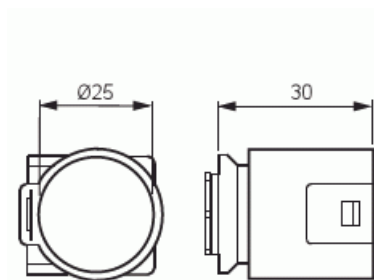

# Sidostuts M25

Sidostuts Ø 25 mm

Typ: AN25

E-nr: 1422344

Produkt ID: 2TKA160027G1

GTIN: 6410011527252

Stutsarna är försedda med en låsfjäder som förhindrar installationsröret att lossna från stutsen. Stutsarna lämpar sig för såväl apparat- som fördelningsdosor. Tillverkad av halogenfritt material (IEC/61249-2-21).