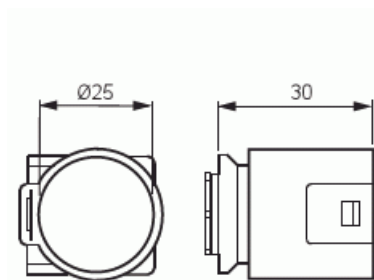

Sidostuts M25

Sidostuts Ø 25 mm

Typ: AN25

E-nr: 1422344

Produkt ID: 2TKA160027G1

GTIN: 6410011527252

Stutsarna är försedda med en låsfjäder som förhindrar installationsröret att lossna från stutsen. Stutsarna lämpar sig för såväl apparat- som fördelningsdosor. Tillverkad av halogenfritt material (IEC/61249-2-21).

Teknisk specifikation

Packning

Förpackning:	100/500
Enhet:	st

ETIM Data

Typ av tillbehör/reservdel:	Övrigt
Tillbehör:	Ja
Reservdel:	Nej
Lämplig för apparatdosa:	Ja
Lämplig för centralanslutningsbox:	Nej