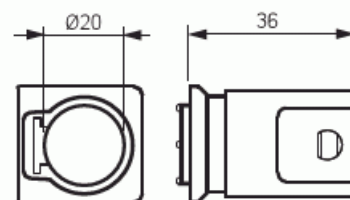

SIDOSTUTS M20

Sidostuts Ø 20 mm

Typ: AN20

E-nr: 1422343

Produkt ID: 2TKA160025G1

GTIN: 6410011527573

Stutsarna är försedda med en låsfjäder som förhindrar installationsröret att lossna från stutsen. Stutsarna lämpar sig för såväl apparat- som fördelningsdosor. Tillverkad av halogenfritt material (IEC/61249-2-21).

Teknisk specifikation

Packning

Förpackning:	100/500
Enhet:	st

ETIM Data

Typ av tillbehör/reservdel:	Övrigt
Tillbehör:	Ja
Reservdel:	Nej
Lämplig för apparatdosa:	Ja
Lämplig för centralanslutningsbox:	Nej