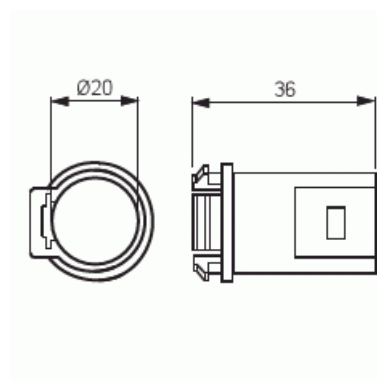

# Bottenstuts M20

Bottenstuts Ø 20 mm

Typ: ANP20

E-nr: 1422348

Produkt ID: 2TKA160022G1

GTIN: 6410011527184

Bottenstutsarna är försedda med en låsfjäser. Lämpar sig för såväl apparat- som fördelningsdosor. Tillverkad av halogenfritt material (IEC/61249-2-21).