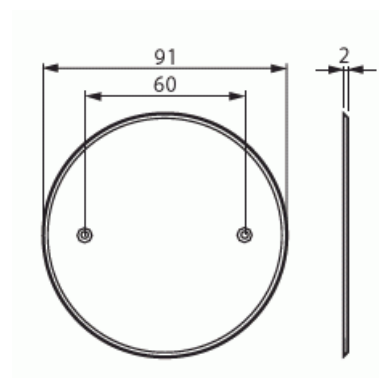

# Doslock STL60

Skruvfastsatt Ø 90, STL 60, apparatdosa

Typ: AKI7

E-nr: 1422460

Produkt ID: 2TKA150005G1

GTIN: 6418677301117

Doslock för apparatdosa. Tillverkad av halogenfritt material (IEC/61249-2-21).

### ETIM Data

Diameter:	90 mm
För dosor/kapsling diameter:	71 mm
Längd:	91 mm
Bredd:	91 mm
Djup:	91 mm
Form:	Rund
Modell/Utförande:	Blindlock
Med kabelutgång:	Nej