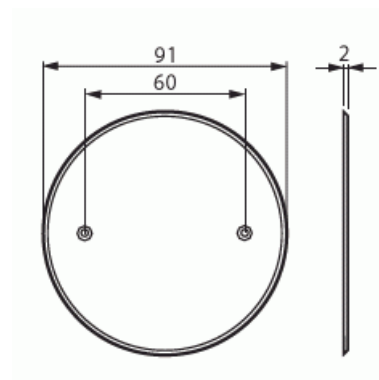

# Doslock STL60

Skruvfastsatt Ø 90, STL 60, apparatdosa

Typ: AKI7

E-nr: 1422460

Produkt ID: 2TKA150005G1

GTIN: 6418677301117

Doslock för apparatdosa. Tillverkad av halogenfritt material (IEC/61249-2-21).

### ETIM Data

Diameter:	90 mm
För dosor/kapsling diameter:	71 mm
Längd:	91 mm
Bredd:	91 mm
Djup:	91 mm
Form:	Rund
Modell/Utförande:	Blindlock
Med kabelutgång:	Nej