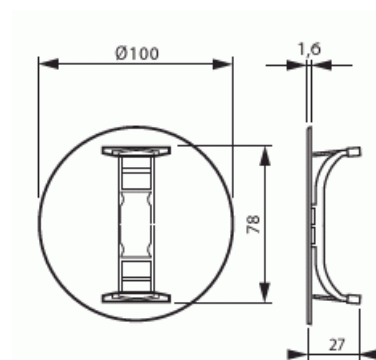

Doslock KFL

Snäppfastsatt Ø 100, KFL, kopplingsdosa

Typ: AKI2

E-nr: 1422140

Produkt ID: 2TKA150004G1

GTIN: 6418677300851

Doslock för kopplingsdosa. Tillverkad av halogenfritt material (IEC/61249-2-21).

Teknisk specifikation

Packning

| | |
|--------------|-----|
| Förpackning: | 100 |
| Enhet: | st |

ETIM Data

| | |
|------------------------------|-----------|
| Diameter: | 100 mm |
| För dosor/kapsling diameter: | 83 mm |
| Längd: | 100 mm |
| Bredd: | 100 mm |
| Djup: | 100 mm |
| Form: | Rund |
| Modell/Utförande: | Blindlock |
| Med kabelutgång: | Nej |

Produktblad

Snäppfastsatt Ø 100, KFL, kopplingsdosa

| | |
|--------------|-----|
| Halogenfri: | Ja |
| Färg: | Vit |
| Med skruvar: | Nej |
| Plomberbar: | Nej |