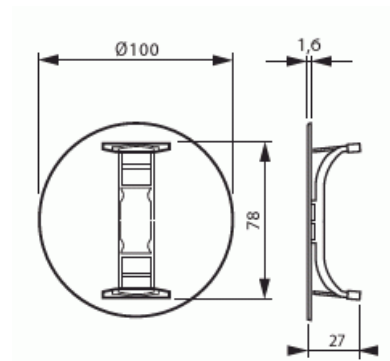

Doslock KFL

Snäppfastsatt Ø 100, KFL, kopplingsdosa

Typ: AKI2

E-nr: 1422140

Produkt ID: 2TKA150004G1

GTIN: 6418677300851

Doslock för kopplingsdosa. Tillverkad av halogenfritt material (IEC/61249-2-21).

Teknisk specifikation

Packning

Förpackning:	100
Enhet:	st

ETIM Data

Diameter:	100 mm
För dosor/kapsling diameter:	83 mm
Längd:	100 mm
Bredd:	100 mm
Djup:	100 mm
Form:	Rund
Modell/Utförande:	Blindlock
Med kabelutgång:	Nej

Produktblad

Snäppfastsatt Ø 100, KFL, kopplingsdosa

Halogenfri:	Ja
Färg:	Vit
Med skruvar:	Nej
Plomberbar:	Nej