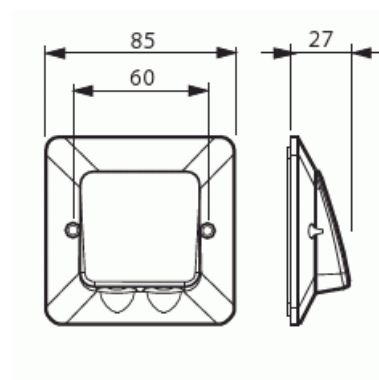

Anslutningslock

Anslutningslock med två kabelgenomföringar Ø 6,0 - 15,0 mm IP44 85x85mm

Typ: AK4

E-nr: 1437740

Produkt ID: 2TKA150003G1

GTIN: 6410011525753

AK4 är ett anslutningslock i tvåkomponent med in byggda stryppnipplar för två kablar Ø 6,0 - 15,0 mm. Kan användas i områden där den utsätts för vattenstänk (IP44) samt i torra förhållanden. Dimensionen är 85 x 85 mm och är gjord för montage på apparatdosor (71mm) med skruvavstånd 60 mm cc. Kåpan är utrustad med två dragavlastningar. Ingen extra tätning behövs för att nå IP44.

Teknisk specifikation

Packning

Förpackning:	5/50
Enhet:	st

ETIM Data

För dosor/kapsling diameter:	71 mm
Längd:	85 mm
Bredd:	85 mm
Djup:	85 mm
Form:	Kvadrat
Modell/Utförande:	Monteringslock

Produktblad

Anslutningslock med två kabelgenomföringar Ø 6,0 - 15,0 mm IP44 85x85mm