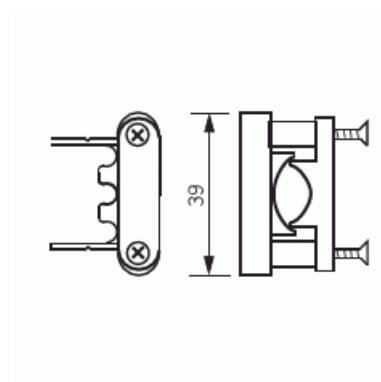

# Dragavlastare

Dragavlastare för en kabel, Ø 10,5 – 20 mm

**Typ:** AS9.1

**E-nr:** 1438404

**Produkt ID:** 2TKA140017G1

**GTIN:** 6410016125927

Dosorna AP9 och AP10 kan förses med följande dragavlastare: AS9.1 och AS9.3. I dragavlastare AS9.1 kan en kabel med diametern 10,5-20 mm fästas.