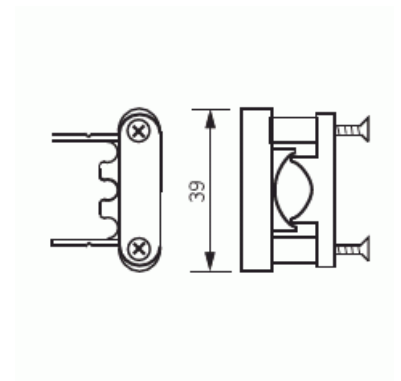

Dragavlastare

Dragavlastare för en kabel, Ø 10,5 – 20 mm

Typ: AS9.1

E-nr: 1438404

Produkt ID: 2TKA140017G1

GTIN: 6410016125927

Dosorna AP9 och AP10 kan förses med följande dragavlastare: AS9.1 och AS9.3. I dragavlastare AS9.1 kan en kabel med diametern 10,5-20 mm fästas.

Teknisk specifikation

Packning

Förpackning:	1/50/500/6000
Enhet:	st