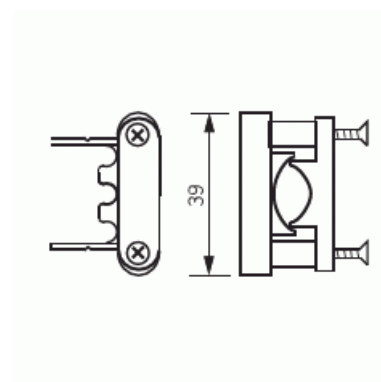

Dragavlastare

Dragavlastare för en kabel, Ø 10,5 – 20 mm

Typ: AS9.1

E-nr: 1438404

Produkt ID: 2TKA140017G1

GTIN: 6410016125927

Dosorna AP9 och AP10 kan förses med följande dragavlastare: AS9.1 och AS9.3. I dragavlastare AS9.1 kan en kabel med diametern 10,5-20 mm fästas.

Teknisk specifikation

Packning

Förpackning:	1/50/500/6000
Enhet:	st