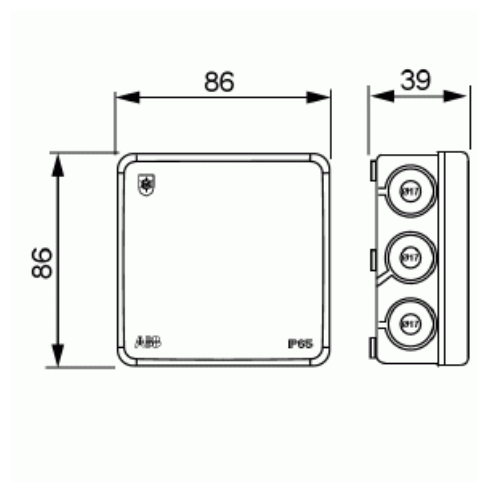

Kopplingsdosa IP65

Kopplingsdosa IP65 utanpåliggande,
2,5mm², 500V, 86 x 86 mm, grå

Typ: AP9/G

E-nr: 1438198

Produkt ID: 2TKA140014G1

GTIN: 6410016125088

Den kvadratiska anslutningsboxen AP9/G (2,5 mm², 500 V) är utrustad med 12 membrankabelanslutningar för kablar upp till Ø 17 mm i sidorna, och två i botten för kablar upp till Ø 19 mm. Kablarna är lätta att ansluta genom att helt enkelt trycka in de avfasade ändarna genom inloppen. Dosan stängs med ett tryck på varje hörn på locket (snap-on). Vid behov öppnas locket genom att lätt vrida med en skruvmejsel under kanten. Lådan kan förses med dragavlastningar AS9.10, AS9, AS9.1 och AS9.3, som passar för Ø 6 - 15,5 mm kabel. VDE-godkänd.

Monteringstemperatur -25 ... + 60° C. Tillverkad av halogenfritt material (IEC / 61249-2-21).

Teknisk specifikation

Packning

Förpackning:	5/50
Enhet:	st

ETIM Data

Utrustad med:	Ingen
Form:	Kvadrat
Monteringsmetod:	Universal
Montering i jord/mark:	Nej