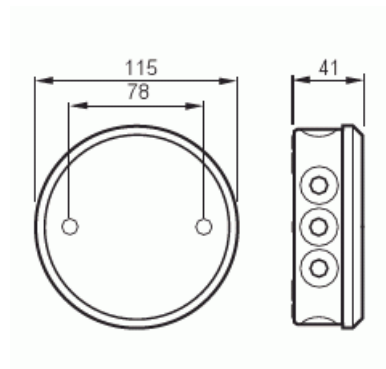

# Kopplingsdosa IP44

Kopplingsdosa rund AP7, IP44

Typ: AP7

E-nr: 1438403

Produkt ID: 2TKA140008G1

GTIN: 6410016125170

Kopplingsdosa AP 7 (6 mm<sup>2</sup>, 400 V), kapslingsklass IP 44 är försedd med fasta kabelgenomföringar av mjukmembrantyp, 10 i sidorna och två i botten. För kablar max. diam=17. Man för in kabeln genom att trycka igenom membranet med de skalade kabeländorna. locket fästs med två skruvar, avstånd 78 mm. Dosan kan förses med dragavlastare AS 9, AS 9.1 och AS 9.3. Tillverkad av halogenfritt material (IEC/61249-2-21).

### Packning

Förpackning:	5/50
Enhet:	st

### ETIM Data

Utrustad med:	Ingen
Form:	Rund
Monteringsmetod:	Universal
Montering i jord/mark:	Nej
Montering under vatten:	Nej
Inlopp bakifrån:	Ja
Längd:	115 mm

Bredd:	115 mm
Djup:	115 mm
Diameter:	115 mm
Ihopkopplingsbar:	Nej
Antal ingångar:	12
Typ av kapslingsgenomföring:	Tätningmembran
Material:	Övrigt
Halogenfri:	Ja
Ytskydd:	Obehandlad
Färg:	Vit
Kapslingsklass (IP):	IP44
Utförande lock/kåpa:	Blindlock
Transparent lock/kåpa:	Nej
Fastsättning lock/kåpa:	Skruvad
Gjutbar:	Nej
Gjutmassa medföljer:	Nej
Plomberbar:	Nej
Nominell isolationsspänning:	400 V
Med avskärmning:	Nej
Väderbeständig:	Ja
Drifttemperaturområde:	-15...60 °C
Explosionstestat utförande:	Nej