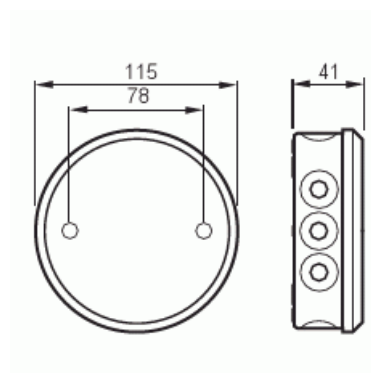

# Kopplingsdosa IP44

Kopplingsdosa rund AP7, IP44

**Typ:** AP7

**E-nr:** 1438403

**Produkt ID:** 2TKA140008G1

**GTIN:** 6410016125170

Kopplingsdosa AP 7 (6 mm<sup>2</sup>, 400 V), kapslignsklass IP 44 är försedd med fasta kabelgenomföringar av mjukmembrantyp, 10 i sidorna och två i botten. För kablar max. diam=17. Man för in kabeln genom att trycka igenom membranet med de skalade kabeländorna. locket fästs med två skruvar, avstånd 78 mm. Dosan kan förses med dragavlastare AS 9, AS 9.1 och AS 9.3. Tillverkad av halogenfritt material (IEC/61249-2-21).

### Packning

Förpackning:	5/50
Enhet:	st

### ETIM Data

Utrustad med:	Ingen
Form:	Rund
Monteringsmetod:	Universal
Montering i jord/mark:	Nej
Montering under vatten:	Nej
Inlopp bakifrån:	Ja
Längd:	115 mm

Bredd:	115 mm
Djup:	115 mm
Diameter:	115 mm
Ihopkopplingsbar:	Nej
Antal ingångar:	12
Typ av kapslingsgenomföring:	Tätningmembran
Material:	Övrigt
Halogenfri:	Ja
Ytskydd:	Obehandlad
Färg:	Vit
Kapslingsklass (IP):	IP44
Utförande lock/kåpa:	Blindlock
Transparent lock/kåpa:	Nej
Fastsättning lock/kåpa:	Skruvad
Gjutbar:	Nej
Gjutmassa medföljer:	Nej
Plomberbar:	Nej
Nominell isolationsspänning:	400 V
Med avskärmning:	Nej
Väderbeständig:	Ja
Drifttemperaturområde:	-15...60 °C
Explosionstestat utförande:	Nej