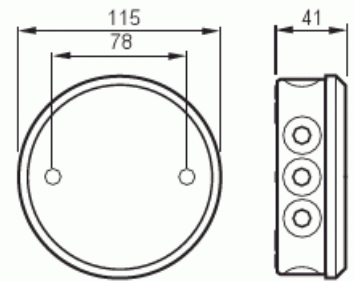

# Kopplingsdosa IP44

Kopplingsdosa rund AP7, IP44

Typ: AP7

E-nr: 1438403

Produkt ID: 2TKA140008G1

GTIN: 6410016125170

Kopplingsdosa AP 7 (6 mm<sup>2</sup>, 400 V), kapslingsklass IP 44 är försedd med fasta kabelgenomföringar av mjukmembrantyp, 10 i sidorna och två i botten. För kablar max. diam=17. Man för in kabeln genom att trycka igenom membranet med de skalade kabeländorna. locket fästs med två skruvar, avstånd 78 mm. Dosan kan förses med dragavlastare AS 9, AS 9.1 och AS 9.3. Tillverkad av halogenfritt material (IEC/61249-2-21).

## Teknisk specifikation

### Packning

Förpackning:	5/50
Enhet:	st

### ETIM Data

Utrustad med:	Ingen
Form:	Rund
Monteringsmetod:	Universal
Montering i jord/mark:	Nej
Montering under vatten:	Nej
Inlopp bakifrån:	Ja
Längd:	115 mm

Bredd:	115 mm
Djup:	115 mm
Diameter:	115 mm
Ihopkopplingsbar:	Nej
Antal ingångar:	12
Typ av kapslingsgenomföring:	Tätningmembran
Material:	Övrigt
Halogenfri:	Ja
Ytskydd:	Obehandlad
Färg:	Vit
Kapslingsklass (IP):	IP44
Utförande lock/kåpa:	Blindlock
Transparent lock/kåpa:	Nej
Fastsättning lock/kåpa:	Skruvad
Gjutbar:	Nej
Gjutmassa medföljer:	Nej
Plomberbar:	Nej
Nominell isolationsspänning:	400 V
Med avskärmning:	Nej
Väderbeständig:	Ja
Drifttemperaturområde:	-15...60 °C
Explosionstestat utförande:	Nej