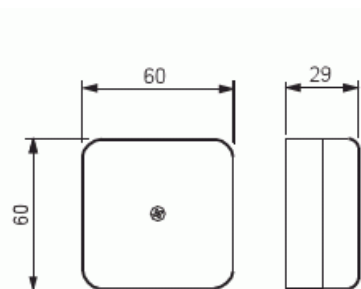

Kulodosa med plint IP20

Kulodosa med plint

Typ: AP6

E-nr: 1437555

Produkt ID: 2TKA140006G1

GTIN: 6410016020062

Plinten är 5-polig och isolerad genom berörings-skydd. Max. antal ledare 4x2,5 eller 6x1,5 mm². I dosan finns 6 st. sidoöppningar och 2 st. bottenöppningar. Tillverkad av halogenfritt material (IEC/61249-2-21).

Teknisk specifikation

Packning

| | |
|--------------|--------|
| Förpackning: | 10/100 |
| Enhet: | st |

ETIM Data

| | |
|-------------------------|-----------|
| Form: | Kvadrat |
| Monteringsmetod: | Universal |
| Montering i jord/mark: | Nej |
| Montering under vatten: | Nej |
| Inlopp bakifrån: | Ja |
| Längd: | 60 mm |
| Bredd: | 60 mm |
| Djup: | 60 mm |