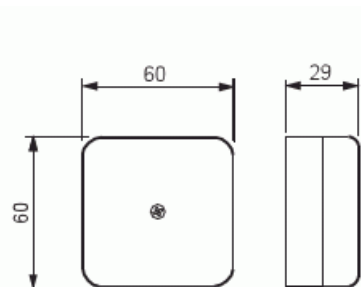

# Kulodosa med plint IP20

Kulodosa med plint

Typ: AP6

E-nr: 1437555

Produkt ID: 2TKA140006G1

GTIN: 6410016020062

Plinten är 5-polig och isolerad genom berörings-skydd. Max. antal ledare 4x2,5 eller 6x1,5 mm<sup>2</sup>. I dosan finns 6 st. sidoöppningar och 2 st. bottenöppningar. Tillverkad av halogenfritt material (IEC/61249-2-21).

### ETIM Data

Form:	Kvadrat
Monteringsmetod:	Universal
Montering i jord/mark:	Nej
Montering under vatten:	Nej
Inlopp bakifrån:	Ja
Längd:	60 mm
Bredd:	60 mm
Djup:	60 mm

Ihopkopplingsbar:	Nej
Antal ingångar:	8
Material:	Övrigt
Halogenfri:	Ja
Ytskydd:	Obehandlad
Färg:	Vit
Kapslingsklass (IP):	IP20
Utförande lock/kåpa:	Blindlock
Transparent lock/kåpa:	Nej
Fastsättning lock/kåpa:	Skruvad
Gjutbar:	Nej
Gjutmassa medföljer:	Nej
Plomberbar:	Nej
Nominell isolationsspänning:	230 V
Med avskärmning:	Nej
Väderbeständig:	Nej
Drifttemperaturområde:	-15...60 °C
Explosionstestat utförande:	Nej