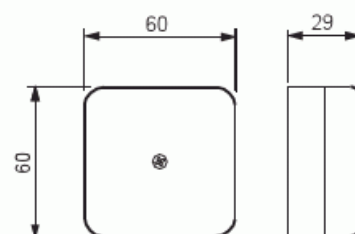

# Kulodosa med plint IP20

Kulodosa med plint

Typ: AP6

E-nr: 1437555

Produkt ID: 2TKA140006G1

GTIN: 6410016020062

Plinten är 5-polig och isolerad genom berörings-skydd. Max. antal ledare 4x2,5 eller 6x1,5 mm<sup>2</sup>. I dosan finns 6 st. sidoöppningar och 2 st. bottenöppningar. Tillverkad av halogenfritt material (IEC/61249-2-21).

### ETIM Data

Form:	Kvadrat
Monteringsmetod:	Universal
Montering i jord/mark:	Nej
Montering under vatten:	Nej
Inlopp bakifrån:	Ja
Längd:	60 mm
Bredd:	60 mm
Djup:	60 mm

Ihopkopplingsbar:	Nej
Antal ingångar:	8
Material:	Övrigt
Halogenfri:	Ja
Ytskydd:	Obehandlad
Färg:	Vit
Kapslingsklass (IP):	IP20
Utförande lock/kåpa:	Blindlock
Transparent lock/kåpa:	Nej
Fastsättning lock/kåpa:	Skruvad
Gjutbar:	Nej
Gjutmassa medföljer:	Nej
Plomberbar:	Nej
Nominell isolationsspänning:	230 V
Med avskärmning:	Nej
Väderbeständig:	Nej
Drifttemperaturområde:	-15...60 °C
Explosionstestat utförande:	Nej