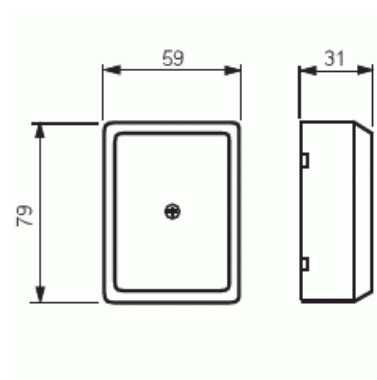

Kulodosa

Kulodosa utan plint

Typ: AP12.1

E-nr: 1437550

Produkt ID: 2TKA140005G1

GTIN: 6418677301452

En 3-polig plint kan fästas i åtta olika lägen i dosan. I botten av dosans hörn finns ledarutbrytningar, liksom i mitten av långsidan, samt tre bottenutbrytningar. Två plintar levereras med dosan. Max. antal ledare/plint 8x1,5 mm² eller 5x2,5 mm².

Teknisk specifikation

Packning

Förpackning:	10/50
Enhet:	st

ETIM Data

Form:	Rektangulär
Monteringsmetod:	Universal
Montering i jord/mark:	Nej
Montering under vatten:	Nej
Inlopp bakifrån:	Ja
Längd:	79 mm
Bredd:	59 mm
Djup:	79 mm