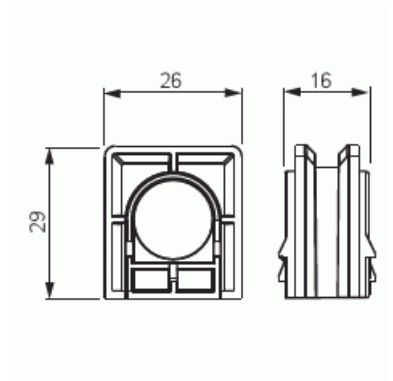

Sammankopplingsstycke

Sammankopplingsstycke för sammanlänkning av dosor

Typ: PMR474

E-nr: 1422315

Produkt ID: 2TKA130044G1

GTIN: 6410011527740

Med PMR474 ansluts apparatdosan direkt i varandra. Tillverkad av halogenfritt material (IEC/61249-2-21).