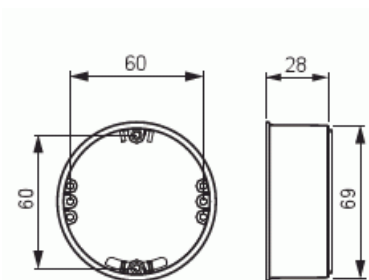

Påbyggnadsring

Påbyggnadsring, 28 mm

Typ: PMR410

E-nr: 1422449

Produkt ID: 2TKA130043G1

GTIN: 6410011523964

Av termoplast. Höjd 28 mm. Påbyggnadsringar för att dosa skall komma i linje med väggplan.

Teknisk specifikation

Packning

Förpackning:	50
Enhet:	st

ETIM Data

Inställningshöjd:	28 mm
Längd:	71 mm
Bredd:	71 mm
Diameter:	71 mm
Form:	Rund
Med lock:	Nej
Tillämpning:	Apparatdosa (inbyggd)
Monteringsmetod:	Hålvägg

Utvidgningsring: