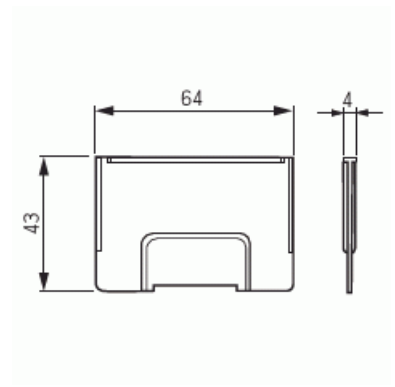

Mellanskiva

Typ: PMR345

E-nr: 1422312

Produkt ID: 2TKA130040G1

GTIN: 6410011523940

Teknisk specifikation

Packning

Förpackning:	100/1000
Enhet:	st