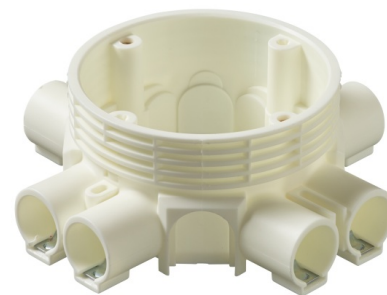

Takdosa / Fördelningsdosa Djup 53mm

Extra stor diameter Ø 93mm För
ingjutning eller montage i skivmaterial

Typ: AU8

E-nr: 1422001

Produkt ID: 2TKA130033G1

GTIN: 6410011521083

På sidorna av fördelningsdosan AU8 finns åtta fasta stutsar försedda med låsfjädrar för Ø 20. Det går att ansluta fyra lösstutsar till dosans sidor och fyra bottenstutsar. För att underlätta vid väggmontering kan dosan monteras med stödet AS13.12 som ger rätt utstick i 12/13mm tjock skiva. Dosans höjd är 53 mm. Tillverkad av halogenfritt material (IEC/61249-2-21) och uppfyller glödtrådsprovets krav enligt standard IEC/EN60670:2005 (850°C). Max antal ledare 30 st.

Teknisk specifikation

Packning

Förpackning:	100
Enhet:	st

ETIM Data

Monteringsmetod:	Infällt montage
Form:	Rund
Konstruktionstyp:	Kabelkopplingsdosa
Modell/Utförande:	Enkel
Utrustad med roterande ring:	Nej

Kopplingsbar:	Nej
Utrustad med:	Ingen
Diameter:	94 mm
Längd:	135 mm
Bredd:	135 mm
Djup:	135 mm
Invändigt djup:	49 mm
För antal apparatinsatser:	1
Apparatens fastsättning:	Skruvning
Med skruvar:	Nej
Kapslingsgenommatning via utbrytningsöppning:	Ja
Kapslingsgenomföring via förseglingsmembran, tillval:	Nej
Kapslingsgenomföring via munstycke, tillval:	Ja
Kapslingsgenomföring via stegmembran, tillval:	Nej
För rördiameter:	20/25 mm
Rörlåsning:	Ja
Rörlås, tillval:	Nej
Inlopp bakifrån:	Ja
Antal ingångar:	8
Antal röranslutningar:	8
Material:	Plast
Halogenfri:	Ja
Ytskydd:	Obehandlad
Färg:	Vit
Transparent lock/kåpa:	Nej
Fastsättning lock/kåpa:	Fastsnäppt
Plomberbar:	Nej
Med avskärmning:	Nej
Vindtät:	Nej
Lägesfixerad klämma:	Nej
Belysning krokmontering:	Nej
Specialtillämpning:	Ingen