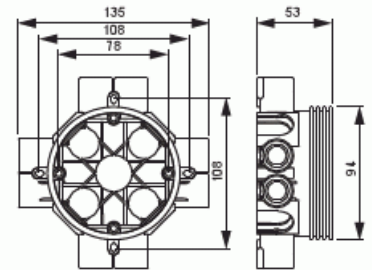

# Takdosa / Fördelningsdosa Djup 53mm

Extra stor diameter Ø 93mm För  
ingjutning eller montage i skivmaterial

**Typ:** AU8

**E-nr:** 1422001

**Produkt ID:** 2TKA130033G1

**GTIN:** 6410011521083

På sidorna av fördelningsdosan AU8 finns åtta fasta stutsar försedda med låsfjädrar för Ø 20. Det går att ansluta fyra lösstutsar till dosans sidor och fyra bottenstutsar. För att underlätta vid väggmontering kan dosan monteras med stödet AS13.12 som ger rätt utstick i 12/13mm tjock skiva. Dosans höjd är 53 mm. Tillverkad av halogenfritt material (IEC/61249-2-21) och uppfyller glödtrådsprovets krav enligt standard IEC/EN60670:2005 (850°C). Max antal ledare 30 st.

## Teknisk specifikation

### ETIM Data

Monteringsmetod:	Infällt montage
Form:	Rund
Konstruktionstyp:	Kabelkopplingsdosa
Modell/Utförande:	Enkel
Utrustad med roterande ring:	Nej

Kopplingsbar:	Nej
Utrustad med:	Ingen
Diameter:	94 mm
Längd:	135 mm
Bredd:	135 mm
Djup:	135 mm
Invändigt djup:	49 mm
För antal apparatinsatser:	1
Apparatens fastsättning:	Skruvning
Med skruvar:	Nej
Kapslingsgenommatning via utbrytningsöppning:	Ja
Kapslingsgenomföring via förseglingsmembran, tillval:	Nej
Kapslingsgenomföring via munstycke, tillval:	Ja
Kapslingsgenomföring via stegmembran, tillval:	Nej
För rördiameter:	20/25 mm
Rörlåsning:	Ja
Rörlås, tillval:	Nej
Inlopp bakifrån:	Ja
Antal ingångar:	8
Antal röranslutningar:	8
Material:	Plast
Halogenfri:	Ja
Ytskydd:	Obehandlad
Färg:	Vit
Transparent lock/kåpa:	Nej
Fastsättning lock/kåpa:	Fastsnäppt
Plomberbar:	Nej
Med avskärmning:	Nej
Vindtät:	Nej
Lägesfixerad klämma:	Nej
Belysning krokmontering:	Nej
Specialtillämpning:	Ingen