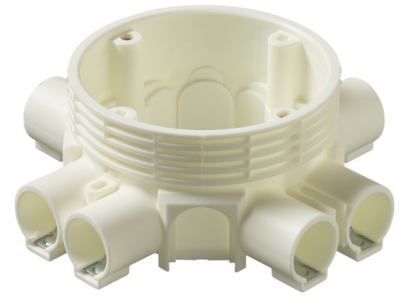

# Takdosa / Fördelningsdosa Djup 53mm

Extra stor diameter Ø 93mm För  
ingjutning eller montage i skivmaterial

**Typ:** AU8

**E-nr:** 1422001

**Produkt ID:** 2TKA130033G1

**GTIN:** 6410011521083

På sidorna av fördelningsdosan AU8 finns åtta fasta stutsar försedda med låsfjädrar för Ø 20. Det går att ansluta fyra lösstutsar till dosans sidor och fyra bottenstutsar. För att underlätta vid väggmontering kan dosan monteras med stödet AS13.12 som ger rätt utstick i 12/13mm tjock skiva. Dosans höjd är 53 mm. Tillverkad av halogenfritt material (IEC/61249-2-21) och uppfyller glödtrådsprovets krav enligt standard IEC/EN60670:2005 (850°C). Max antal ledare 30 st.

### ETIM Data

Monteringsmetod:	Infällt montage
Form:	Rund
Konstruktionstyp:	Kabelkopplingsdosa
Modell/Utförande:	Enkel
Utrustad med roterande ring:	Nej

Kopplingsbar:	Nej
Utrustad med:	Ingen
Diameter:	94 mm
Längd:	135 mm
Bredd:	135 mm
Djup:	135 mm
Invändigt djup:	49 mm
För antal apparatinsatser:	1
Apparatens fastsättning:	Skruvning
Med skruvar:	Nej
Kapslingsgenommatning via utbrytningsöppning:	Ja
Kapslingsgenomföring via förseglingsmembran, tillval:	Nej
Kapslingsgenomföring via munstycke, tillval:	Ja
Kapslingsgenomföring via stegmembran, tillval:	Nej
För rördiameter:	20/25 mm
Rörlåsning:	Ja
Rörlås, tillval:	Nej
Inlopp bakifrån:	Ja
Antal ingångar:	8
Antal röranslutningar:	8
Material:	Plast
Halogenfri:	Ja
Ytskydd:	Obehandlad
Färg:	Vit
Transparent lock/kåpa:	Nej
Fastsättning lock/kåpa:	Fastsnäppt
Plomberbar:	Nej
Med avskärmning:	Nej
Vindtät:	Nej
Lägesfixerad klämma:	Nej
Belysning krokmontering:	Nej
Specialtillämpning:	Ingen