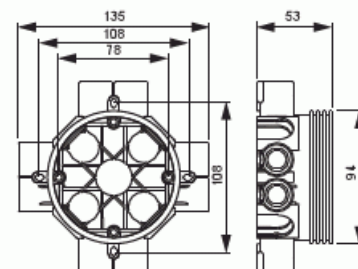

Takdosa / Fördelningsdosa Djup 53mm

Extra stor diameter Ø 93mm För
ingjutning eller montage i skivmaterial

Typ: AU8

E-nr: 1422001

Produkt ID: 2TKA130033G1

GTIN: 6410011521083

På sidorna av fördelningsdosan AU8 finns åtta fasta stutsar försedda med låsfjädrar för Ø 20. Det går att ansluta fyra lösstutsar till dosans sidor och fyra bottenstutsar. För att underlätta vid väggmontering kan dosan monteras med stödet AS13.12 som ger rätt utstick i 12/13mm tjock skiva. Dosans höjd är 53 mm. Tillverkad av halogenfritt material (IEC/61249-2-21) och uppfyller glödtrådsprovets krav enligt standard IEC/EN60670:2005 (850°C). Max antal ledare 30 st.

Teknisk specifikation

Packning

Förpackning:	100
Enhet:	st

ETIM Data

Monteringsmetod:	Infällt montage
Form:	Rund
Konstruktionstyp:	Kabelkopplingsdosa
Modell/Utförande:	Enkel
Utrustad med roterande ring:	Nej

Kopplingsbar:	Nej
Utrustad med:	Ingen
Diameter:	94 mm
Längd:	135 mm
Bredd:	135 mm
Djup:	135 mm
Invändigt djup:	49 mm
För antal apparatinsatser:	1
Apparatens fastsättning:	Skruvning
Med skruvar:	Nej
Kapslingsgenommatning via utbrytningsöppning:	Ja
Kapslingsgenomföring via förseglingsmembran, tillval:	Nej
Kapslingsgenomföring via munstycke, tillval:	Ja
Kapslingsgenomföring via stegmembran, tillval:	Nej
För rördiameter:	20/25 mm
Rörlåsning:	Ja
Rörlås, tillval:	Nej
Inlopp bakifrån:	Ja
Antal ingångar:	8
Antal röranslutningar:	8
Material:	Plast
Halogenfri:	Ja
Ytskydd:	Obehandlad
Färg:	Vit
Transparent lock/kåpa:	Nej
Fastsättning lock/kåpa:	Fastsnäppt
Plomberbar:	Nej
Med avskärmning:	Nej
Vindtät:	Nej
Lägesfixerad klämma:	Nej
Belysning krokmontering:	Nej
Specialtillämpning:	Ingen