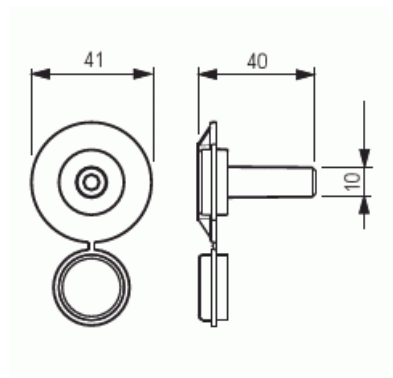

# Spikplugg

Typ: AS25

E-nr: 1422232

Produkt ID: 2TKA130010G1

GTIN: 6418677329876

Spikpluggen används för att fästa en dosa i en gjutform genom dosans botten (Spik medföljer ej). Tillverkad av halogenfritt material (IEC/61249-2-21).