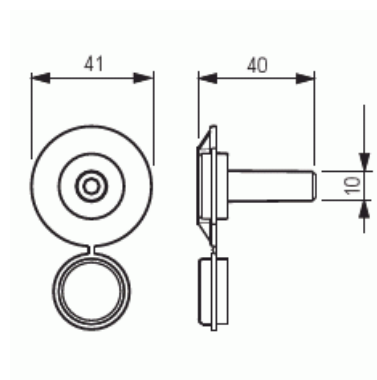

Spikplugg

Typ: AS25

E-nr: 1422232

Produkt ID: 2TKA130010G1

GTIN: 6418677329876

Spikpluggen används för att fästa en dosa i en gjutform genom dosans botten (Spik medföljer ej). Tillverkad av halogenfritt material (IEC/61249-2-21).

Teknisk specifikation

Packning

Förpackning:	10/100
Enhet:	st

ETIM Data

Typ av tillbehör/reservdel:	Övrigt
Tillbehör:	Ja
Reservdel:	Nej
Lämplig för apparatdosa:	Ja
Lämplig för centralanslutningsbox:	Nej