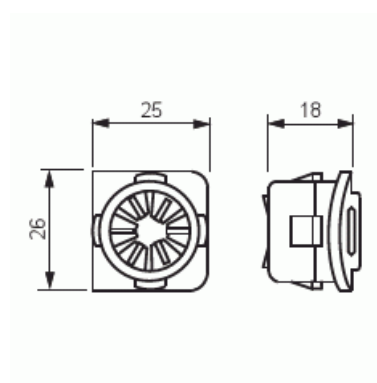

Dragavlastningsstuts

Dragavlastningsstuts ledning max. 5x2,5 mm²

Typ: AS12

E-nr: 1422330

Produkt ID: 2TKA130005G1

GTIN: 6410011525784

Dragavlastningen AS12 för apparat- eller kopplingsdosa. Används vid rörlös installation, ledning max 5x2,5 mm². Tillverkad av halogenfritt material (IEC/61249-2-21).

Teknisk specifikation

Packning

Förpackning:	100/500
Enhet:	st