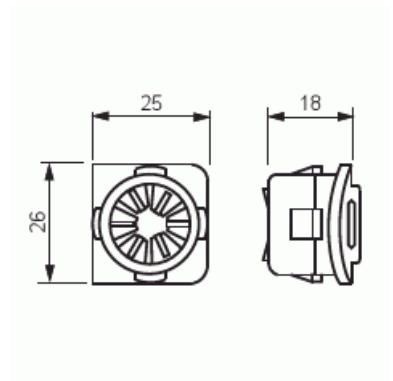

Dragavlastningsstuts

Dragavlastningsstuts ledning max. 5x2,5 mm²

Typ: AS12

E-nr: 1422330

Produkt ID: 2TKA130005G1

GTIN: 6410011525784

Dragavlastningen AS12 för apparat- eller kopplingsdosa. Används vid rörlös installation, ledning max 5x2,5 mm². Tillverkad av halogenfritt material (IEC/61249-2-21).

Teknisk specifikation

Packning

Förpackning:	100/500
Enhet:	st