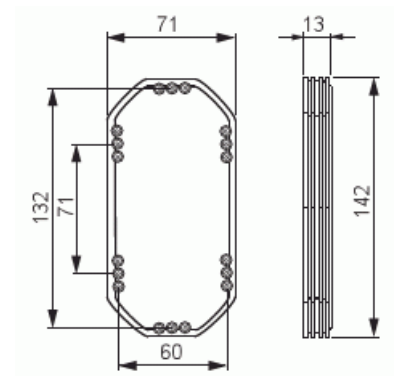

Påbyggnadsring

Påbyggnadsring 13mm

Typ: AK17

E-nr: 1422310

Produkt ID: 2TKA130003G1

GTIN: 6410011523919

Teknisk specifikation

Packning

Förpackning:	50
Enhet:	st

ETIM Data

Inställningshöjd:	13 mm
Längd:	142 mm
Bredd:	71 mm
Form:	Rektangulär
Med lock:	Nej
Tillämpning:	Apparatdosa (inbyggd)
Monteringsmetod:	Hålvägg
Utvidgningsring:	Ja