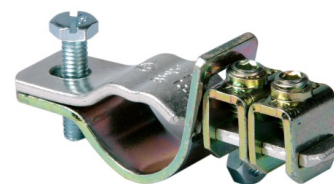

Jordningsklämma

Jordningsklämma för rördiameter 8 - 28mm

Typ: AM8

E-nr: 0681016

Produkt ID: 2TKA110008G1

GTIN: 6410019130478

För anslutning av jordning för rördimensioner \varnothing 8-28 mm. Till ledningsklämman kan anslutas 2 st 35 mm CU-ledningar. Klämman är gjord av förzinkat stål och förtent koppar. Ledningsklämmorna är gjorda av förzinkat och gulkromatiserat stål.

Teknisk specifikation

Packning

| | |
|--------------|------|
| Förpackning: | 1/50 |
| Enhet: | st |

ETIM Data

| | |
|---------------------------------|-----------|
| Klämområde/fastspänningsområde: | 8...28 mm |
| Antal ledare: | 2 |