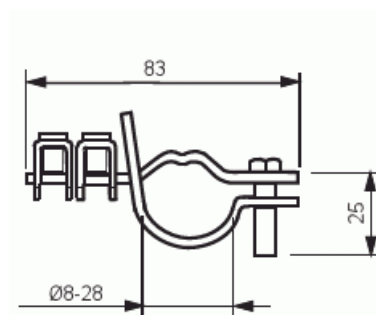

Jordningsklämma

Jordningsklämma för rördiameter 8 - 28mm

Typ: AM8

E-nr: 0681016

Produkt ID: 2TKA110008G1

GTIN: 6410019130478

För anslutning av jordning för rördimensioner \varnothing 8-28 mm. Till ledningsklämman kan anslutas 2 st 35 mm CU-ledningar. Klämman är gjord av förzinkat stål och förtent koppar. Ledningsklämmorna är gjorda av förzinkat och gulkromatiserat stål.

Teknisk specifikation

Packning

| | |
|--------------|------|
| Förpackning: | 1/50 |
| Enhet: | st |

ETIM Data

| | |
|---------------------------------|-----------|
| Klämområde/fastspänningsområde: | 8...28 mm |
| Antal ledare: | 2 |