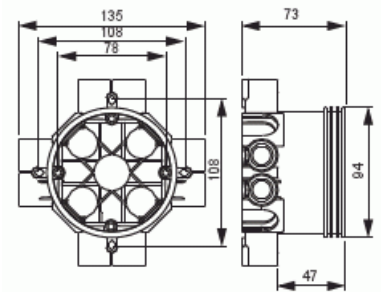

Takdosa / Fördelningsdosa Djup 73mm

Extra stor diameter Ø 93mm, För ingjutning eller montage i skivmaterial

Typ: AU8.73

E-nr: 1422012

Produkt ID: 2TKA003967G1

GTIN: 6438199000435

På sidorna av fördelningsdosa AU8.73 finns åtta fasta stutsar försedda med låsfjädrar för Ø 20. Skruvavstånd 78mm. Det går att ansluta fyra lösstutsar till dosans sidor och fyra möjligheter för bottenstutsar. Dosans höjd är 73mm. Tillverkad av halogenfritt material (IEC/61249-2-21) och uppfyller glödtrådsprovets krav enligt standard IEC/EN60670:2005 (850°C). Max antal ledare 40 st.

Teknisk specifikation

Packning

Förpackning:	40
Enhet:	st

ETIM Data

Monteringsmetod:	Infällt montage
Form:	Rund
Konstruktionstyp:	Kabelkopplingsdosa
Modell/Utförande:	Enkel
Utrustad med roterande ring:	Nej

Kopplingsbar:	Nej
Utrustad med:	Ingen
Diameter:	94 mm
Längd:	135 mm
Bredd:	135 mm
Djup:	135 mm
Invändigt djup:	69 mm
För antal apparatinsatser:	1
Apparatens fastsättning:	Skruvning
Med skruvar:	Nej
Kapslingsgenommatning via utbrytningsöppning:	Ja
Kapslingsgenomföring via förseglingsmembran, tillval:	Nej
Kapslingsgenomföring via munstycke, tillval:	Ja
Kapslingsgenomföring via stegmembran, tillval:	Nej
För rördiameter:	20/25 mm
Rörlåsning:	Ja
Rörlås, tillval:	Nej
Inlopp bakifrån:	Ja
Antal ingångar:	8
Antal röranslutningar:	8
Material:	Plast
Halogenfri:	Ja
Ytskydd:	Obehandlad
Färg:	Vit
Transparent lock/kåpa:	Nej
Fastsättning lock/kåpa:	Fastsnäppt
Plomberbar:	Nej
Med avskärmning:	Nej
Vindtät:	Nej
Lägesfixerad klämma:	Nej
Belysning krokmontering:	Nej
Specialtillämpning:	Ingen