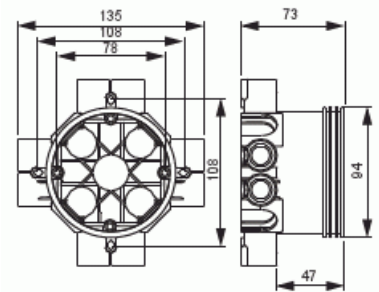

Takdosa / Fördelningsdosa Djup 73mm

Extra stor diameter Ø 93mm, För ingjutning eller montage i skivmaterial

Typ: AU8.73

E-nr: 1422012

Produkt ID: 2TKA003967G1

GTIN: 6438199000435

På sidorna av fördelningsdosa AU8.73 finns åtta fasta stutsar försedda med låsfjädrar för Ø 20. Skruvavstånd 78mm. Det går att ansluta fyra lösstutsar till dosans sidor och fyra möjligheter för bottenstutsar. Dosans höjd är 73mm. Tillverkad av halogenfritt material (IEC/61249-2-21) och uppfyller glödtrådsprovets krav enligt standard IEC/EN60670:2005 (850°C). Max antal ledare 40 st.

Teknisk specifikation

Packning

Förpackning:	40
Enhet:	st

ETIM Data

Monteringsmetod:	Infällt montage
Form:	Rund
Konstruktionstyp:	Kabelkopplingsdosa
Modell/Utförande:	Enkel
Utrustad med roterande ring:	Nej

Kopplingsbar:	Nej
Utrustad med:	Ingen
Diameter:	94 mm
Längd:	135 mm
Bredd:	135 mm
Djup:	135 mm
Invändigt djup:	69 mm
För antal apparatinsatser:	1
Apparatens fastsättning:	Skruvning
Med skruvar:	Nej
Kapslingsgenommatning via utbrytningsöppning:	Ja
Kapslingsgenomföring via förseglingsmembran, tillval:	Nej
Kapslingsgenomföring via munstycke, tillval:	Ja
Kapslingsgenomföring via stegmembran, tillval:	Nej
För rördiameter:	20/25 mm
Rörlåsning:	Ja
Rörlås, tillval:	Nej
Inlopp bakifrån:	Ja
Antal ingångar:	8
Antal röranslutningar:	8
Material:	Plast
Halogenfri:	Ja
Ytskydd:	Obehandlad
Färg:	Vit
Transparent lock/kåpa:	Nej
Fastsättning lock/kåpa:	Fastsnäppt
Plomberbar:	Nej
Med avskärmning:	Nej
Vindtät:	Nej
Lägesfixerad klämma:	Nej
Belysning krokmontering:	Nej
Specialtillämpning:	Ingen