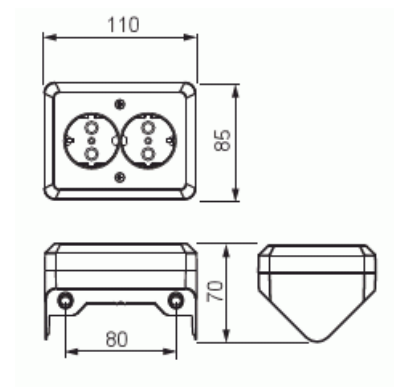

# Hörnbox

Hörnbox, 2-vägs, jordat,  
snabbanslutning, Jussi

Typ: 402EA.E

E-nr: 1817190

Produkt ID: 2TKA003883G1

GTIN: 6438199000619

Vägguttagets petskydd och jord sitter integrerat i insatsen vilket gör uttaget beröringsskyddat och jordat även utan centrumplattan och ramen monterad. 16 A, 250 V.

# Produktblad

Hörnbox, 2-vägs, jordat, snabbanslutning, Jussi

Apparatens bredd:	85 mm
Apparatens höjd:	70 mm
Apparatens djup:	111 mm