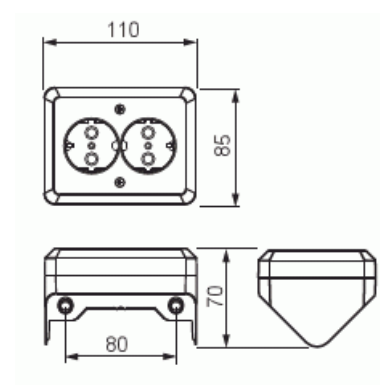

# Hörnbox

Hörnbox, 2-vägs, jordat,  
snabbanslutning, Jussi

Typ: 402EA.E

E-nr: 1817190

Produkt ID: 2TKA003883G1

GTIN: 6438199000619

Vägguttagets petskydd och jord sitter integrerat i insatsen vilket gör uttaget beröringsskyddat och jordat även utan centrumplattan och ramen monterad. 16 A, 250 V.

# Produktblad

Hörnbox, 2-vägs, jordat, snabbanslutning, Jussi

Apparatens bredd:	85 mm
Apparatens höjd:	70 mm
Apparatens djup:	111 mm