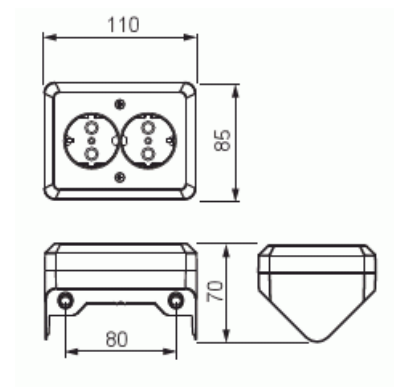

Hörnbox

Hörnbox, 2-vägs, jordat,
snabbanslutning, Jussi

Typ: 402EA.E

E-nr: 1817190

Produkt ID: 2TKA003883G1

GTIN: 6438199000619

Vägguttagets petskydd och jord sitter integrerat i insatsen vilket gör uttaget beröringsskyddat och jordat även utan centrumplattan och ramen monterad. 16 A, 250 V.

Teknisk specifikation

Packning

Förpackning:	1/20
Enhet:	st

ETIM Data

Antal aktiva stift (runda):	2
Med signallampa:	Nej
Antal enheter:	2
Antal faser:	1
Prägling/Indikering:	Ingen
Anslutningstyp:	Insticksklämma (snabbklämma)
Med gångjärnslock:	Nej
Petskyddad:	Ja

Textfält/Plats för märkning:	Nej
Färg:	Vit
RAL-nummer (liknande):	9010
Metallicfärg:	Nej
Transparent:	Nej
Låsbar:	Nej
Utskjutningsmekanism:	Nej
Isolerad montering:	Nej
Med funktionsbelysning:	Nej
Med orienteringsbelysning:	Nej
Överspänningsskydd:	Nej
Felströmsskydd:	Nej
Med finsäkring:	Nej
Särskild strömförsörjning:	Ingen särskild strömförsörjning
Monteringsmetod:	Utanpåliggande montage
Typ av fastsättning:	Montering med skruv
Material:	Plast
Materialkvalitet:	Termoplast
Halogenfri:	Ja
Ytskydd:	Obehandlad
Typ av yta:	Matt
Anti-bakteriell:	Nej
Med genomgångsfunktion:	Nej
Med brytare:	Nej
Roterad centralinsats:	Nej
Märkström:	16 A
Märkspänning:	250 V
Frekvensområde:	50 Hz
Lämplig för skyddsklass (IP):	IP21
Apparatens bredd:	85 mm
Apparatens höjd:	70 mm
Apparatens djup:	111 mm