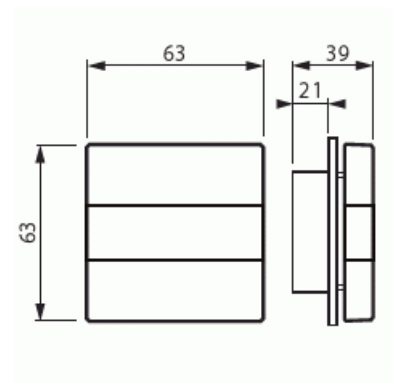

Centrumdelar

Centrumdelar för signallampa,
Impressivo, vit

Typ: V-84

E-nr: 5506010

Produkt ID: 2TKA003461G1

GTIN: 6418677330100

Impressivo centrumdelar för Jussi-signalprodukter: FEH2001, FIM1000, FIM1010, FIM1020, FIM1200. Innehåller de delar som behövs för att ändra Jussi-seriens signalprodukt till motsvarande produkt i Impressivo-serien. Förpackningen innehåller en röd och en opal lins. Markeringens möjlighet under det stora linsskalet. Vit.

Teknisk specifikation

Packning

Förpackning:	1/10/100/1200
Enhet:	st

ETIM Data

Modell/Utförande:	Centrumplatta
Prägling/Indikering:	Ingen
Scanable symbol / barrier free:	Nej
Användning:	Signalering
Lämplig för beröringssensor för bussystem:	Nej
Typ av fastsättning:	Skruvmontering
Övervakningsfönster/ljusuttag:	Nej

Material:	Plast
Materialkvalitet:	Termoplast
Halogenfri:	Ja
Ytskydd:	Övrigt
Typ av yta:	Blank
Anti-bakteriell:	Nej
Färg:	Vit
RAL-nummer (liknande):	9016
Med tryckbar etikett:	Nej
Med utbytbar lins/symbol:	Nej
Lämplig för skyddsklass (IP):	IP20
Slagtålighet (IK):	IK00
Bredd:	63 mm
Höjd:	39 mm
Djup:	63 mm