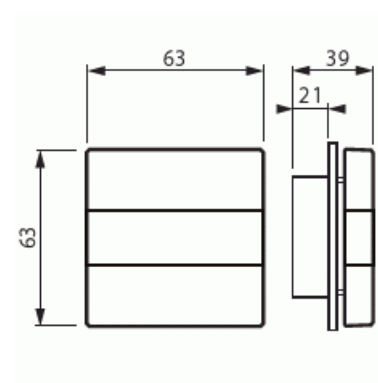

Centrumdelar

Centrumdelar för signallampa, Impressivo, vit

Typ: V-84

E-nr: 5506010

Produkt ID: 2TKA003461G1

GTIN: 6418677330100

Impressivo centrumdelar för Jussi-signalprodukter: FEH2001, FIM1000, FIM1010, FIM1020, FIM1200. Innehåller de delar som behövs för att ändra Jussi-seriens signalprodukt till motsvarande produkt i Impressivo-serien. Förpackningen innehåller en röd och en opal lins. Markeringens möjlighet under det stora linsskalet. Vit.

Teknisk specifikation

Klassificering

Lämplig för skyddsklass (IP):	IP20
-------------------------------	------

Packning

Förpackning:	1/10/100/1200
Enhet:	st

ETIM Data

Modell/Utförande:	Centrumplatta
Prägling/Indikering:	Ingen
Scanable symbol / barrier free:	Nej
Användning:	Signalering

Lämplig för beröringssensor för bussystem:	Nej
Typ av fastsättning:	Skruvmontering
Övervakningsfönster/ljusuttag:	Nej
Material:	Plast
Materialkvalitet:	Termoplast
Halogenfri:	Ja
Ytskydd:	Obehandlad
Typ av yta:	Blank
Anti-bakteriell:	Nej
Färg:	Vit
RAL-nummer (liknande):	9016
Med tryckbar etikett:	Nej
Med utbytbar lins/symbol:	Nej
Slagtålighet (IK):	IK00
Bredd:	63 mm
Höjd:	39 mm
Djup:	63 mm