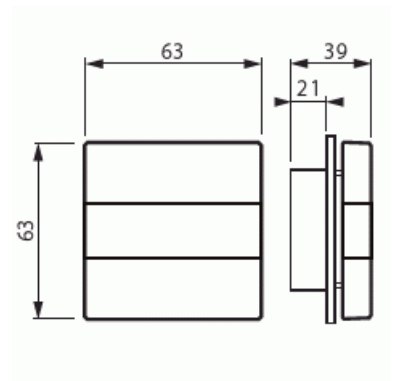

# Centrumdelar

Centrumdelar för signallampa,  
Impressivo, aluminium

**Typ:** V-83

**E-nr:** 5506070

**Produkt ID:** 2TKA003460G1

**GTIN:** 6418677330841

Impressivo centrumdelar för Jussi-signalprodukter: FEH2001, FIM1000, FIM1010, FIM1020, FIM1200. Innehåller de delar som behövs för att ändra Jussi-seriens signalprodukt till motsvarande produkt i Impressivo-serien. Förpackningen innehåller en röd och en opal lins. Markeringens möjlighet under det stora linsskalet. Aluminium.

Material:	Plast
Materialkvalitet:	Termoplast
Halogenfri:	Ja
Ytskydd:	Övrigt
Typ av yta:	Blank
Anti-bakteriell:	Nej
Färg:	Aluminium
RAL-nummer (liknande):	9006
Med tryckbar etikett:	Nej
Med utbytbar lins/symbol:	Nej
Lämplig för skyddsklass (IP):	IP20
Slagtålighet (IK):	IK00
Bredd:	63 mm
Höjd:	39 mm
Djup:	63 mm