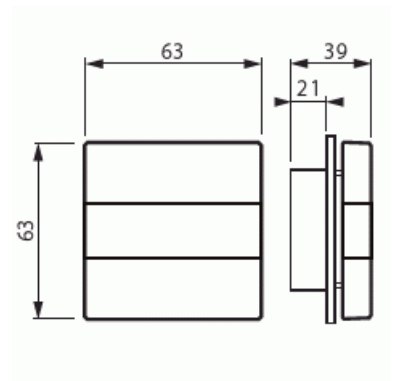

Centrumdelar

Centrumdelar för signallampa,
Impressivo, aluminium

Typ: V-83

E-nr: 5506070

Produkt ID: 2TKA003460G1

GTIN: 6418677330841

Impressivo centrumdelar för Jussi-signalprodukter: FEH2001, FIM1000, FIM1010, FIM1020, FIM1200. Innehåller de delar som behövs för att ändra Jussi-seriens signalprodukt till motsvarande produkt i Impressivo-serien. Förpackningen innehåller en röd och en opal lins. Markeringens möjlighet under det stora linsskalet. Aluminium.

Teknisk specifikation

Klassificering

Lämplig för skyddsklass (IP): IP20

Packning

Förpackning: 1/10/100/1200

Enhet: st

ETIM Data

Modell/Utförande: Centrumplatta

Prägling/Indikering: Ingen

Scanable symbol / barrier free: Nej

Användning: Signalering

Lämplig för beröringssensor för bussystem:	Nej
Typ av fastsättning:	Skruvmontering
Övervakningsfönster/ljusuttag:	Nej
Material:	Plast
Materialkvalitet:	Termoplast
Halogenfri:	Ja
Ytskydd:	Obehandlad
Typ av yta:	Blank
Anti-bakteriell:	Nej
Färg:	Aluminium
RAL-nummer (liknande):	9006
Med tryckbar etikett:	Nej
Med utbytbar lins/symbol:	Nej
Slagtålighet (IK):	IK00
Bredd:	63 mm
Höjd:	39 mm
Djup:	63 mm