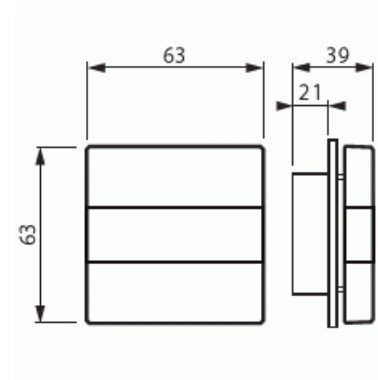

Centrumdelar

Centrumdelar för signallampa, Impressivo, antracit

Typ: V-81

E-nr: 5506030

Produkt ID: 2TKA003459G1

GTIN: 6418677330834

Impressivo centrumdelar för Jussi-signalprodukter: FEH2001, FIM1000, FIM1010, FIM1020, FIM1200. Innehåller de delar som behövs för att ändra Jussi-seriens signalprodukt till motsvarande produkt i Impressivo-serien. Förpackningen innehåller en röd och en opal lins. Markeringens möjlighet under det stora linsskalet. Antracit.

Teknisk specifikation

Klassificering

Lämplig för skyddsklass (IP):	IP20
-------------------------------	------

Packning

Förpackning:	1/10/100/1200
Enhet:	st

ETIM Data

Modell/Utförande:	Centrumplatta
Prägling/Indikering:	Ingen
Scanable symbol / barrier free:	Nej
Användning:	Signalering

Lämplig för beröringssensor för bussystem:	Nej
Typ av fastsättning:	Skruvmontering
Övervakningsfönster/ljusuttag:	Nej
Material:	Plast
Materialkvalitet:	Termoplast
Halogenfri:	Ja
Ytskydd:	Obehandlad
Typ av yta:	Blank
Anti-bakteriell:	Nej
Färg:	Antracitgrå
RAL-nummer (liknande):	7021
Med tryckbar etikett:	Nej
Med utbytbar lins/symbol:	Nej
Slagtålighet (IK):	IK00
Bredd:	63 mm
Höjd:	39 mm
Djup:	63 mm