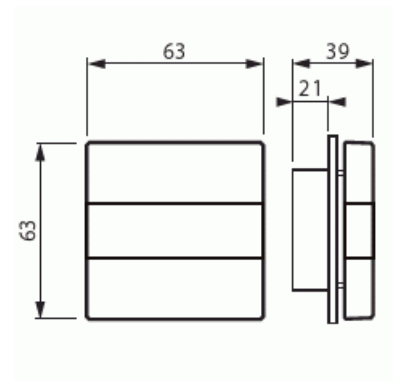

Centrumdelar

Centrumdelar för signallampa,
Impressivo, antracit

Typ: V-81

E-nr: 5506030

Produkt ID: 2TKA003459G1

GTIN: 6418677330834

Impressivo centrumdelar för Jussi-signalprodukter: FEH2001, FIM1000, FIM1010, FIM1020, FIM1200. Innehåller de delar som behövs för att ändra Jussi-seriens signalprodukt till motsvarande produkt i Impressivo-serien. Förpackningen innehåller en röd och en opal lins. Markeringens möjlighet under det stora linsskalet. Antracit.

Teknisk specifikation

Packning

Förpackning:	1/10/100/1200
Enhet:	st

ETIM Data

Modell/Utförande:	Centrumplatta
Prägling/Indikering:	Ingen
Scanable symbol / barrier free:	Nej
Användning:	Signalering
Lämplig för beröringssensor för bussystem:	Nej
Typ av fastsättning:	Skruvmontering
Övervakningsfönster/ljusuttag:	Nej

Material:	Plast
Materialkvalitet:	Termoplast
Halogenfri:	Ja
Ytskydd:	Övrigt
Typ av yta:	Blank
Anti-bakteriell:	Nej
Färg:	Antracitgrå
RAL-nummer (liknande):	7021
Med tryckbar etikett:	Nej
Med utbytbar lins/symbol:	Nej
Lämplig för skyddsklass (IP):	IP20
Slagtålighet (IK):	IK00
Bredd:	63 mm
Höjd:	39 mm
Djup:	63 mm