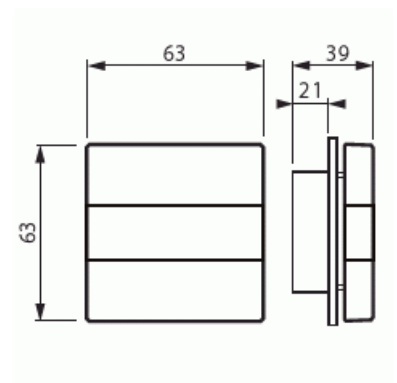

Centrumdelar

Centrumdelar för signallampa, Impressivo, antracit

Typ: V-81

E-nr: 5506030

Produkt ID: 2TKA003459G1

GTIN: 6418677330834

Impressivo centrumdelar för Jussi-signalprodukter: FEH2001, FIM1000, FIM1010, FIM1020, FIM1200. Innehåller de delar som behövs för att ändra Jussi-seriens signalprodukt till motsvarande produkt i Impressivo-serien. Förpackningen innehåller en röd och en opal lins. Markeringens möjlighet under det stora linsskalet. Antracit.

Teknisk specifikation

Klassificering

Lämplig för skyddsklass (IP):	IP20
-------------------------------	------

Packning

Förpackning:	1/10/100/1200
Enhet:	st

ETIM Data

Modell/Utförande:	Centrumplatta
Prägling/Indikering:	Ingen
Scanable symbol / barrier free:	Nej
Användning:	Signalering

Lämplig för beröringssensor för bussystem:	Nej
Typ av fastsättning:	Skruvmontering
Övervakningsfönster/ljusuttag:	Nej
Material:	Plast
Materialkvalitet:	Termoplast
Halogenfri:	Ja
Ytskydd:	Obehandlad
Typ av yta:	Blank
Anti-bakteriell:	Nej
Färg:	Antracitgrå
RAL-nummer (liknande):	7021
Med tryckbar etikett:	Nej
Med utbytbar lins/symbol:	Nej
Slagtålighet (IK):	IK00
Bredd:	63 mm
Höjd:	39 mm
Djup:	63 mm