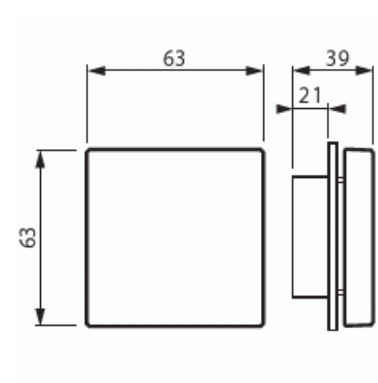

Centrumdelar

Centrumdelar, blind, Impressivo, vit

Typ: U-84

E-nr: 5506009

Produkt ID: 2TKA003414G1

GTIN: 6418677330124

Impressivo centrumdelar för Jussi-signalprodukter: FIM1100, FIR1000, FIR2000, FLM1000. Innehåller de delar som behövs för att ändra Jussi-seriens signalprodukt till motsvarande produkt i Impressivo-serien. Markeringsmöjlighet under det stora linsskalet. Vit.

Teknisk specifikation

Klassificering

Lämplig för skyddsklass (IP):	IP20
-------------------------------	------

Packning

Förpackning:	1/10/100/1200
Enhet:	st

ETIM Data

Modell/Utförande:	Centrumplatta
Prägling/Indikering:	Ingen
Scanable symbol / barrier free:	Nej
Användning:	Strypfläns
Lämplig för beröringssensor för bussystem:	Nej

Typ av fastsättning:	Skruvmontering
Övervakningsfönster/ljusuttag:	Nej
Material:	Plast
Materialkvalitet:	Termoplast
Halogenfri:	Ja
Ytskydd:	Obehandlad
Typ av yta:	Blank
Anti-bakteriell:	Nej
Färg:	Vit
RAL-nummer (liknande):	9016
Med tryckbar etikett:	Nej
Med utbytbar lins/symbol:	Nej
Slagtålighet (IK):	IK00
Bredd:	63 mm
Höjd:	39 mm
Djup:	63 mm