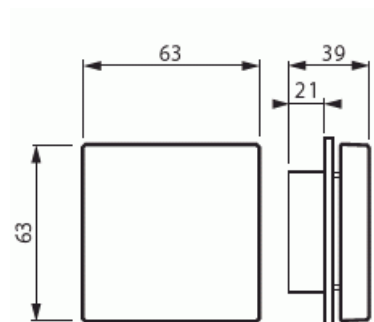

Teknisk specifikation

Klassificering

Lämplig för skyddsklass (IP): IP20

Packning

Förpackning: 1/10/100/1200

Enhet: st

ETIM Data

Modell/Utförande: Centrumplatta

Prägling/Indikering: Ingen

Scanable symbol / barrier free: Nej

Användning: Strypfläns

Lämplig för beröringssensor för bussystem: Nej

Typ av fastsättning:	Skruvmontering
Övervakningsfönster/ljusuttag:	Nej
Material:	Plast
Materialkvalitet:	Termoplast
Halogenfri:	Ja
Ytskydd:	Obehandlad
Typ av yta:	Blank
Anti-bakteriell:	Nej
Färg:	Vit
RAL-nummer (liknande):	9016
Med tryckbar etikett:	Nej
Med utbytbar lins/symbol:	Nej
Slagtålighet (IK):	IK00
Bredd:	63 mm
Höjd:	39 mm
Djup:	63 mm