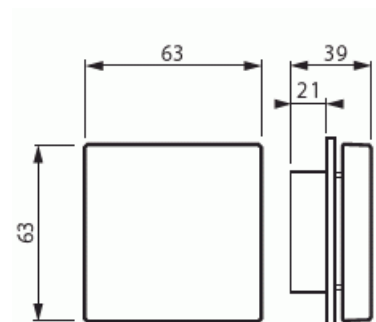

Centrumdelar

Centrumdelar, blind, Impressivo, vit

Typ: U-84

E-nr: 5506009

Produkt ID: 2TKA003414G1

GTIN: 6418677330124

Impressivo centrumdelar för Jussi-signalprodukter: FIM1100, FIR1000, FIR2000, FLM1000. Innehåller de delar som behövs för att ändra Jussi-seriens signalprodukt till motsvarande produkt i Impressivo-serien. Markeringsmöjlighet under det stora linsskalet. Vit.

Teknisk specifikation

Packning

Förpackning:	1/10/100/1200
Enhet:	st

ETIM Data

Modell/Utförande:	Centrumplatta
Prägling/Indikering:	Ingen
Scanable symbol / barrier free:	Nej
Användning:	Strypfläns
Lämplig för beröringssensor för bussystem:	Nej
Typ av fastsättning:	Skruvmontering
Övervakningsfönster/ljusuttag:	Nej
Material:	Plast