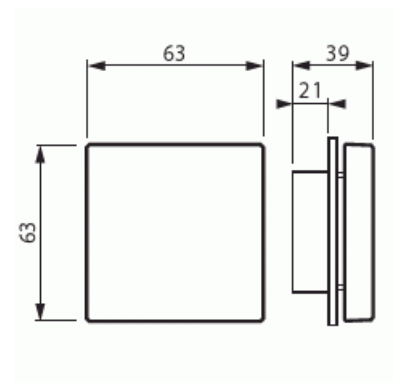

Teknisk specifikation

Klassificering

Lämplig för skyddsklass (IP):	IP20
-------------------------------	------

Packning

Förpackning:	1/10/100/1200
Enhet:	st

ETIM Data

Modell/Utförande:	Centrumplatta
Prägling/Indikering:	Ingen
Scanable symbol / barrier free:	Nej
Användning:	Strypfläns
Lämplig för beröringssensor för bussystem:	Nej

Typ av fastsättning:	Skruvmontering
Övervakningsfönster/ljusuttag:	Nej
Material:	Plast
Materialkvalitet:	Termoplast
Halogenfri:	Ja
Ytskydd:	Obehandlad
Typ av yta:	Blank
Anti-bakteriell:	Nej
Färg:	Aluminium
RAL-nummer (liknande):	9006
Med tryckbar etikett:	Nej
Med utbytbar lins/symbol:	Nej
Slagtålighet (IK):	IK00
Bredd:	63 mm
Höjd:	39 mm
Djup:	63 mm