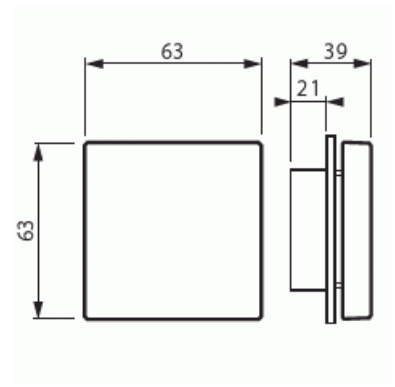

Teknisk specifikation

Packning

Förpackning:	1/10/100/1200
Enhet:	st

ETIM Data

Modell/Utförande:	Centrumplatta
Prägling/Indikering:	Ingen
Scanable symbol / barrier free:	Nej
Användning:	Strypfläns
Lämplig för beröringssensor för bussystem:	Nej
Typ av fastsättning:	Skruvmontering
Övervakningsfönster/ljusuttag:	Nej
Material:	Plast

Materialkvalitet:	Termoplast
Halogenfri:	Ja
Ytskydd:	Övrigt
Typ av yta:	Blank
Anti-bakteriell:	Nej
Färg:	Aluminium
RAL-nummer (liknande):	9006
Med tryckbar etikett:	Nej
Med utbytbar lins/symbol:	Nej
Lämplig för skyddsklass (IP):	IP20
Slagtålighet (IK):	IK00
Bredd:	63 mm
Höjd:	39 mm
Djup:	63 mm