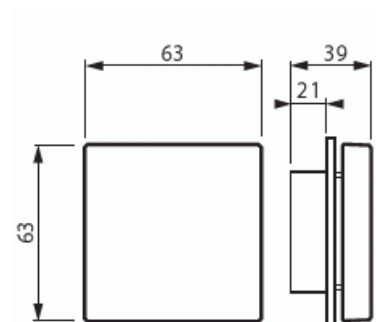

Teknisk specifikation

Klassificering

Lämplig för skyddsklass (IP): IP20

Packning

Förpackning: 1/10/100/1200

Enhet: st

ETIM Data

Modell/Utförande: Centrumplatta

Prägling/Indikering: Ingen

Scanable symbol / barrier free: Nej

Användning: Strypfläns

Lämplig för beröringssensor för bussystem: Nej

| | |
|--------------------------------|----------------|
| Typ av fastsättning: | Skruvmontering |
| Övervakningsfönster/ljusuttag: | Nej |
| Material: | Plast |
| Materialkvalitet: | Termoplast |
| Halogenfri: | Ja |
| Ytskydd: | Obehandlad |
| Typ av yta: | Blank |
| Anti-bakteriell: | Nej |
| Färg: | Antracitgrå |
| RAL-nummer (liknande): | 7021 |
| Med tryckbar etikett: | Nej |
| Med utbytbar lins/symbol: | Nej |
| Slagtålighet (IK): | IK00 |
| Bredd: | 63 mm |
| Höjd: | 39 mm |
| Djup: | 63 mm |