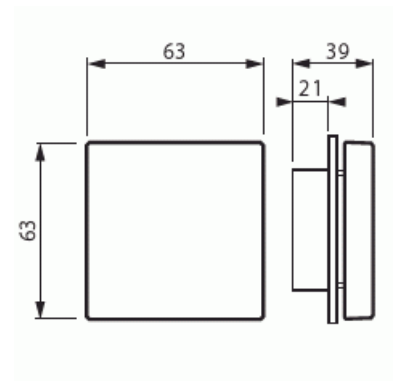

Centrumdelar

Centrumdelar, blind, Impressivo, antracit

Typ: U-81

E-nr: 5506039

Produkt ID: 2TKA003412G1

GTIN: 6418677330896

Impressivo centrumdelar för Jussi-signalprodukter: FIM1100, FIR1000, FIR2000, FLM1000. Innehåller de delar som behövs för att ändra Jussi-seriens signalprodukt till motsvarande produkt i Impressivo-serien. Markeringmöjlighet under det stora linsskalet. Antracit.

Teknisk specifikation

Packning

Förpackning:	1/10/100/1200
Enhet:	st

ETIM Data

Modell/Utförande:	Centrumplatta
Prägling/Indikering:	Ingen
Scanable symbol / barrier free:	Nej
Användning:	Strypfläns
Lämplig för beröringssensor för bussystem:	Nej
Typ av fastsättning:	Skruvmontering
Övervakningsfönster/ljusuttag:	Nej
Material:	Plast

Materialkvalitet:	Termoplast
Halogenfri:	Ja
Ytskydd:	Övrigt
Typ av yta:	Blank
Anti-bakteriell:	Nej
Färg:	Antracitgrå
RAL-nummer (liknande):	7021
Med tryckbar etikett:	Nej
Med utbytbar lins/symbol:	Nej
Lämplig för skyddsklass (IP):	IP20
Slagtålighet (IK):	IK00
Bredd:	63 mm
Höjd:	39 mm
Djup:	63 mm