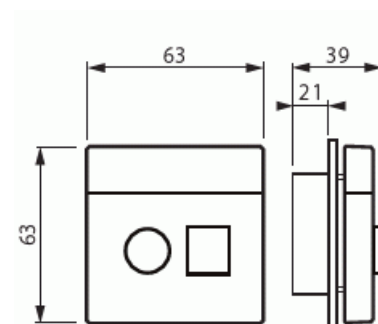

Centrumdelar

Centrumdelar, tryckknapp & 6.3mm uttag, Impressivo, vit

Typ: PT-84

E-nr: 5506005

Produkt ID: 2TKA003208G1

GTIN: 6418677330087

Impressivo centrumdelar för Jussi-signalprodukt: FAP3011. Innehåller de delar som behövs för att ändra Jussi-seriens signalprodukt till motsvarande produkt i Impressivo-serien. Markeringsmöjlighet på tryckknapp och namnskylt. Vit.

Teknisk specifikation

Klassificering

Lämplig för skyddsklass (IP):	IP20
-------------------------------	------

Packning

Förpackning:	1/10/100/1200
Enhet:	st

ETIM Data

Modell/Utförande:	Tvådelad knapp
Prägling/Indikering:	Ingen
Scanable symbol / barrier free:	Nej
Användning:	Omkopplare/tryckknapp
Lämplig för beröringssensor för bussystem:	Nej

Typ av fastsättning:	Skruvmontering
Övervakningsfönster/ljusuttag:	Ja
Material:	Plast
Materialkvalitet:	Termoplast
Halogenfri:	Ja
Ytskydd:	Obehandlad
Typ av yta:	Blank
Anti-bakteriell:	Nej
Färg:	Vit
RAL-nummer (liknande):	9016
Med tryckbar etikett:	Ja
Med utbytbar lins/symbol:	Ja
Slagtålighet (IK):	IK00
Bredd:	63 mm
Höjd:	39 mm
Djup:	63 mm