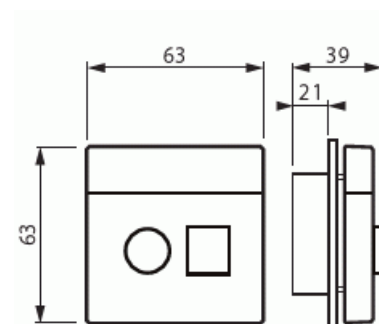

# Centrumdelar

Centrumdelar, tryckknapp & 6.3mm uttag, Impressivo, vit

**Typ:** PT-84

**E-nr:** 5506005

**Produkt ID:** 2TKA003208G1

**GTIN:** 6418677330087

Impressivo centrumdelar för Jussi-signalprodukt: FAP3011. Innehåller de delar som behövs för att ändra Jussi-seriens signalprodukt till motsvarande produkt i Impressivo-serien. Markeringsmöjlighet på tryckknapp och namnskylt. Vit.