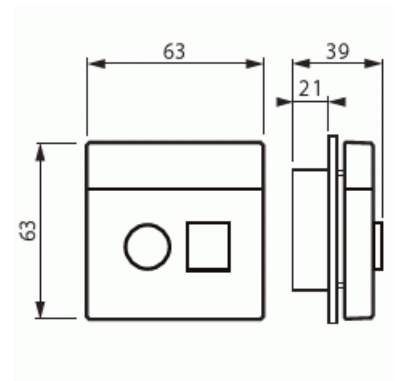

Centrumdelar

Centrumdelar, tryckknapp & 6.3mm uttag, Impressivo, aluminium

Typ: PT-83

E-nr: 5506075

Produkt ID: 2TKA003207G1

GTIN: 6418677330780

Impressivo centrumdelar för Jussi-signalprodukt: FAP3011. Innehåller de delar som behövs för att ändra Jussi-seriens signalprodukt till motsvarande produkt i Impressivo-serien. Markeringsmöjlighet på tryckknapp och namnskylt. Aluminium.

Teknisk specifikation

Klassificering

Lämplig för skyddsklass (IP): IP20

Packning

Förpackning: 1/10/100/1200

Enhet: st

ETIM Data

Modell/Utförande: Tvådelad knapp

Prägling/Indikering: Ingen

Scanable symbol / barrier free: Nej

Användning: Omkopplare/tryckknapp

Lämplig för beröringssensor för bussystem: Nej

Typ av fastsättning:	Skruvmontering
Övervakningsfönster/ljusuttag:	Ja
Material:	Plast
Materialkvalitet:	Termoplast
Halogenfri:	Ja
Ytskydd:	Obehandlad
Typ av yta:	Blank
Anti-bakteriell:	Nej
Färg:	Aluminium
RAL-nummer (liknande):	9006
Med tryckbar etikett:	Ja
Med utbytbar lins/symbol:	Ja
Slagtålighet (IK):	IK00
Bredd:	63 mm
Höjd:	39 mm
Djup:	63 mm