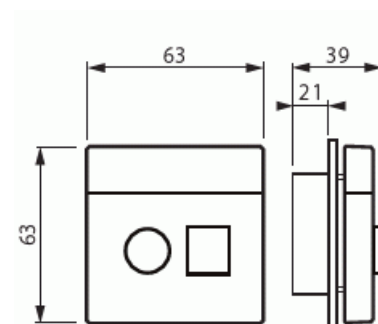

Centrumdelar

Centrumdelar, tryckknapp & 6.3mm uttag, Impressivo, aluminium

Typ: PT-83

E-nr: 5506075

Produkt ID: 2TKA003207G1

GTIN: 6418677330780

Impressivo centrumdelar för Jussi-signalprodukt: FAP3011. Innehåller de delar som behövs för att ändra Jussi-seriens signalprodukt till motsvarande produkt i Impressivo-serien. Markeringsmöjlighet på tryckknapp och namnskylt. Aluminium.

Teknisk specifikation

Klassificering

Lämplig för skyddsklass (IP):	IP20
-------------------------------	------

Packning

Förpackning:	1/10/100/1200
Enhet:	st

ETIM Data

Modell/Utförande:	Tvådelad knapp
Prägling/Indikering:	Ingen
Scanable symbol / barrier free:	Nej
Användning:	Omkopplare/tryckknapp
Lämplig för beröringssensor för bussystem:	Nej

Typ av fastsättning:	Skruvmontering
Övervakningsfönster/ljusuttag:	Ja
Material:	Plast
Materialkvalitet:	Termoplast
Halogenfri:	Ja
Ytskydd:	Obehandlad
Typ av yta:	Blank
Anti-bakteriell:	Nej
Färg:	Aluminium
RAL-nummer (liknande):	9006
Med tryckbar etikett:	Ja
Med utbytbar lins/symbol:	Ja
Slagtålighet (IK):	IK00
Bredd:	63 mm
Höjd:	39 mm
Djup:	63 mm