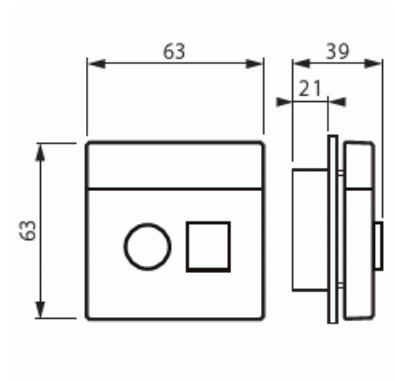

Centrumdelar

Centrumdelar, tryckknapp & 6.3mm uttag, Impressivo, aluminium

Typ: PT-83

E-nr: 5506075

Produkt ID: 2TKA003207G1

GTIN: 6418677330780

Impressivo centrumdelar för Jussi-signalprodukt: FAP3011. Innehåller de delar som behövs för att ändra Jussi-seriens signalprodukt till motsvarande produkt i Impressivo-serien. Markeringsmöjlighet på tryckknapp och namnskylt. Aluminium.

Teknisk specifikation

Packning

Förpackning:	1/10/100/1200
Enhet:	st

ETIM Data

Modell/Utförande:	Tvådelad knapp
Prägling/Indikering:	Ingen
Scanable symbol / barrier free:	Nej
Användning:	Omkopplare/tryckknapp
Lämplig för beröringssensor för bussystem:	Nej
Typ av fastsättning:	Skruvmontering
Övervakningsfönster/ljusuttag:	Ja
Material:	Plast

Materialkvalitet:	Termoplast
Halogenfri:	Ja
Ytskydd:	Övrigt
Typ av yta:	Blank
Anti-bakteriell:	Nej
Färg:	Aluminium
RAL-nummer (liknande):	9006
Med tryckbar etikett:	Ja
Med utbytbar lins/symbol:	Ja
Lämplig för skyddsklass (IP):	IP20
Slagtålighet (IK):	IK00
Bredd:	63 mm
Höjd:	39 mm
Djup:	63 mm