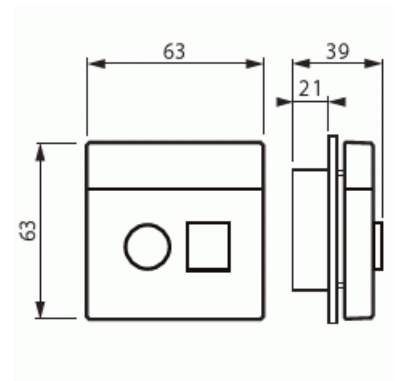

Centrumdelar

Centrumdelar, tryckknapp & 6.3mm uttag, Impressivo, antracit

Typ: PT-81

E-nr: 5506035

Produkt ID: 2TKA003206G1

GTIN: 6418677330773

Impressivo centrumdelar för Jussi-signalprodukt: FAP3011. Innehåller de delar som behövs för att ändra Jussi-seriens signalprodukt till motsvarande produkt i Impressivo-serien. Markeringsmöjlighet på tryckknapp och namnskylt. Antracit.

Teknisk specifikation

Packning

Förpackning:	1/10/100/1200
Enhet:	st

ETIM Data

Modell/Utförande:	Tvådelad knapp
Prägling/Indikering:	Ingen
Scanable symbol / barrier free:	Nej
Användning:	Omkopplare/tryckknapp
Lämplig för beröringssensor för bussystem:	Nej
Typ av fastsättning:	Skruvmontering
Övervakningsfönster/ljusuttag:	Ja
Material:	Plast

Materialkvalitet:	Termoplast
Halogenfri:	Ja
Ytskydd:	Övrigt
Typ av yta:	Blank
Anti-bakteriell:	Nej
Färg:	Antracitgrå
RAL-nummer (liknande):	7021
Med tryckbar etikett:	Ja
Med utbytbar lins/symbol:	Ja
Lämplig för skyddsklass (IP):	IP20
Slagtålighet (IK):	IK00
Bredd:	63 mm
Höjd:	39 mm
Djup:	63 mm