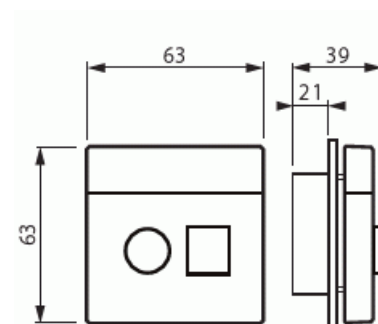

Centrumdelar

Centrumdelar, tryckknapp & 6.3mm uttag, Impressivo, antracit

Typ: PT-81

E-nr: 5506035

Produkt ID: 2TKA003206G1

GTIN: 6418677330773

Impressivo centrumdelar för Jussi-signalprodukt: FAP3011. Innehåller de delar som behövs för att ändra Jussi-seriens signalprodukt till motsvarande produkt i Impressivo-serien. Markeringsmöjlighet på tryckknapp och namnskylt. Antracit.

Teknisk specifikation

Klassificering

Lämplig för skyddsklass (IP):	IP20
-------------------------------	------

Packning

Förpackning:	1/10/100/1200
Enhet:	st

ETIM Data

Modell/Utförande:	Tvådelad knapp
Prägling/Indikering:	Ingen
Scanable symbol / barrier free:	Nej
Användning:	Omkopplare/tryckknapp
Lämplig för beröringssensor för bussystem:	Nej

Typ av fastsättning:	Skruvmontering
Övervakningsfönster/ljusuttag:	Ja
Material:	Plast
Materialkvalitet:	Termoplast
Halogenfri:	Ja
Ytskydd:	Obehandlad
Typ av yta:	Blank
Anti-bakteriell:	Nej
Färg:	Antracitgrå
RAL-nummer (liknande):	7021
Med tryckbar etikett:	Ja
Med utbytbar lins/symbol:	Ja
Slagtålighet (IK):	IK00
Bredd:	63 mm
Höjd:	39 mm
Djup:	63 mm