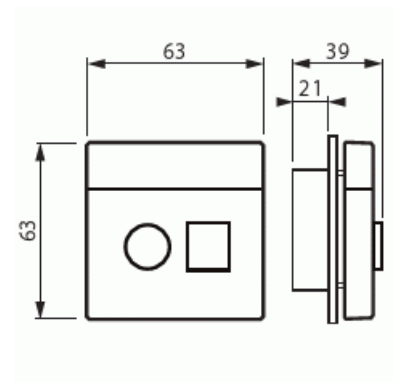

# Centrumdelar

Centrumdelar, tryckknapp & 6.3mm uttag, Impressivo, antracit

**Typ:** PT-81

**E-nr:** 5506035

**Produkt ID:** 2TKA003206G1

**GTIN:** 6418677330773

Impressivo centrumdelar för Jussi-signalprodukt: FAP3011. Innehåller de delar som behövs för att ändra Jussi-seriens signalprodukt till motsvarande produkt i Impressivo-serien. Markeringsmöjlighet på tryckknapp och namnskylt. Antracit.