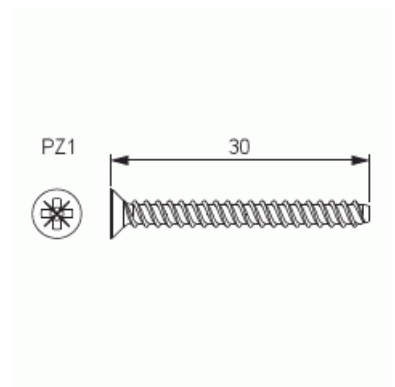

Skruv till ABB dosystem

3 x 29 mm förpackning med 100st

Typ: PLP5.100

E-nr: 1422231

Produkt ID: 2TKA002744G1

GTIN: 6418677335167

Fastsättningsskruvarna för apparatinsatser och lock. Tillbehör till för ABB dosystem. Skruvens längd 29 mm.

Teknisk specifikation

Packning

Förpackning:	1/50
Enhet:	st

ETIM Data

Typ av tillbehör/reservdel:	Övrigt
Tillbehör:	Ja
Reservdel:	Nej
Lämplig för apparatdosa:	Ja
Lämplig för centralanslutningsbox:	Nej