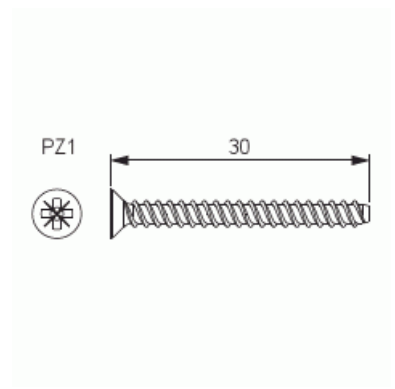

Skruv till ABB dosystem

3 x 29 mm förpackning med 100st

Typ: PLP5.100

E-nr: 1422231

Produkt ID: 2TKA002744G1

GTIN: 6418677335167

Fastsättningsskruvarna för apparatinsatser och lock. Tillbehör till för ABB dosystem. Skruvens längd 29 mm.

Teknisk specifikation

Packning

Förpackning:	1/50
Enhet:	st

ETIM Data

Typ av tillbehör/reservdel:	Övrigt
Tillbehör:	Ja
Reservdel:	Nej
Lämplig för apparatdosa:	Ja
Lämplig för centralanslutningsbox:	Nej