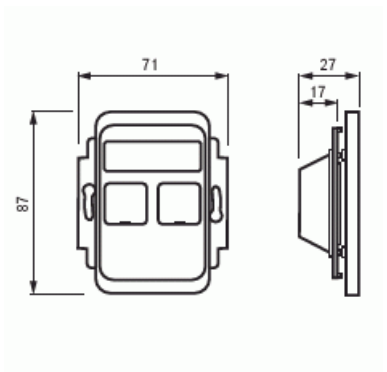

# RJ45 Fästram / centrumplatta

RJ45 Fästram / centrumplatta för 2xRJ-45, Systemax Jussi

**Typ:** FOT5030-100

**E-nr:** 5100877

**Produkt ID:** 2TKA002189G1

**GTIN:** 6418677335938

Insats och centrumplatta för två Systemax RJ45-kontakter. Kontaktdon ingår inte. Passar 100 mm Jussi täckram. Leveransen innehåller två lock för att täcka oanvända kontaktöppningar.