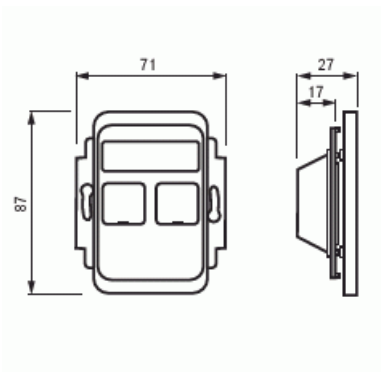

# RJ45 Fästram / centrumplatta

RJ45 Fästram / centrumplatta för 2xRJ-45, Systemax Jussi

**Typ:** FOT5030-100

**E-nr:** 5100877

**Produkt ID:** 2TKA002189G1

**GTIN:** 6418677335938

Insats och centrumplatta för två Systemax RJ45-kontakter. Kontaktdon ingår inte. Passar 100 mm Jussi täckram. Leveransen innehåller två lock för att täcka oanvända kontaktöppningar.