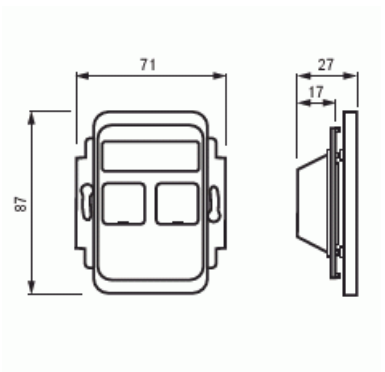

RJ45 Fästram / centrumplatta

RJ45 Fästram / centrumplatta för 2xRJ-45, Systemax Jussi

Typ: FOT5030-100

E-nr: 5100877

Produkt ID: 2TKA002189G1

GTIN: 6418677335938

Insats och centrumplatta för två Systemax RJ45-kontakter. Kontaktdon ingår inte. Passar 100 mm Jussi täckram. Leveransen innehåller två lock för att täcka oanvända kontaktöppningar.

Teknisk specifikation

Packning

Förpackning:	20/200
Enhet:	st

ETIM Data

Sammansättning:	Baselement med centrumplatta
Användning:	Modularjack
Stödring:	Nej
Med dammskydd:	Ja
Med gångjärnslock:	Nej
Med tryck/prägling:	Nej
Monteringsmetod:	Infällt montage
Material:	Plast

Materialkvalitet:	Termoplast
Halogenfri:	Ja
Anti-bakteriell:	Nej
Ytskydd:	Obehandlad
Typ av yta:	Matt
Färg:	Vit
RAL-nummer (liknande):	9010
Transparent:	Nej
Typ av fastsättning:	Montering med skruv
Med dragavlastning:	Nej
Lysterklämma:	Nej
Med belysning:	Nej
Lämplig för skyddsklass (IP):	IP20
Slagtålighet (IK):	IK00
Apparatens bredd:	71 mm
Apparatens höjd:	26 mm
Apparatens djup:	87 mm