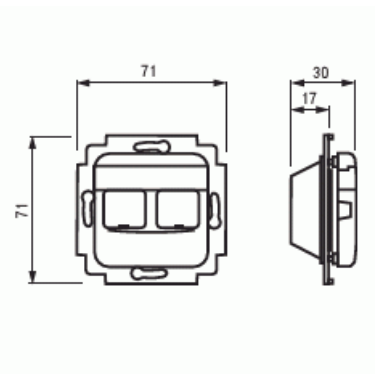

FästramRJ45 Fästram / centrumplatta

RJ45 Fästram / centrumplatta för 2xRJ-45, Systemax Jussi

Typ: FOT5030

E-nr: 5100867

Produkt ID: 2TKA002188G1

GTIN: 6418677335921

Insats och centrumplatta för två Systemax RJ45-kontakter. Kontaktdon ingår inte. Passar 85 mm Jussi täckram. Leveransen innehåller två lock för att täcka oanvända kontaktöppningar.

Teknisk specifikation

Klassificering

Lämplig för skyddsklass (IP): IP20

Packning

Förpackning: 20/200

Enhet: st

ETIM Data

Sammansättning: Baselement med centrumplatta

Användning: Modularjack

Stödring: Nej

Med dammskydd: Ja

Med gångjärnslock:	Nej
Med tryck/prägling:	Nej
Monteringsmetod:	Infällt montage
Material:	Plast
Materialkvalitet:	Termoplast
Halogenfri:	Ja
Anti-bakteriell:	Nej
Ytskydd:	Obehandlad
Typ av yta:	Matt
Färg:	Vit
RAL-nummer (liknande):	9010
Transparent:	Nej
Typ av fastsättning:	Montering med skruv
Med dragavlastning:	Nej
Lysterklämma:	Nej
Med belysning:	Nej
Slagtålighet (IK):	IK00
Apparatens bredd:	71 mm
Apparatens höjd:	26 mm
Apparatens djup:	71 mm