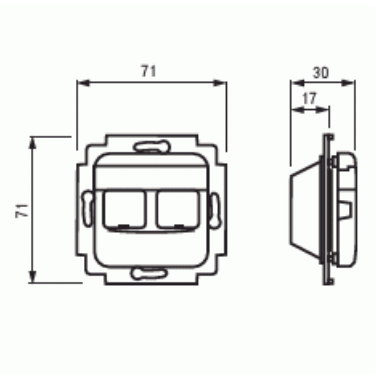

FästramRJ45 Fästram / centrumplatta

RJ45 Fästram / centrumplatta för 2xRJ-45, Systemax Jussi

Typ: FOT5030

E-nr: 5100867

Produkt ID: 2TKA002188G1

GTIN: 6418677335921

Insats och centrumplatta för två Systemax RJ45-kontakter. Kontaktdon ingår inte. Passar 85 mm Jussi täckram. Leveransen innehåller två lock för att täcka oanvända kontaktöppningar.

Teknisk specifikation

Packning

Förpackning:	20/200
Enhet:	st

ETIM Data

Sammansättning:	Baselement med centrumplatta
Användning:	Modularjack
Stödring:	Nej
Med dammskydd:	Ja
Med gångjärnslock:	Nej
Med tryck/prägling:	Nej
Monteringsmetod:	Infällt montage
Material:	Plast

Materialkvalitet:	Termoplast
Halogenfri:	Ja
Anti-bakteriell:	Nej
Ytskydd:	Obehandlad
Typ av yta:	Matt
Färg:	Vit
RAL-nummer (liknande):	9010
Transparent:	Nej
Typ av fastsättning:	Montering med skruv
Med dragavlastning:	Nej
Lysterklämma:	Nej
Med belysning:	Nej
Lämplig för skyddsklass (IP):	IP20
Slagtålighet (IK):	IK00
Apparatens bredd:	71 mm
Apparatens höjd:	26 mm
Apparatens djup:	71 mm