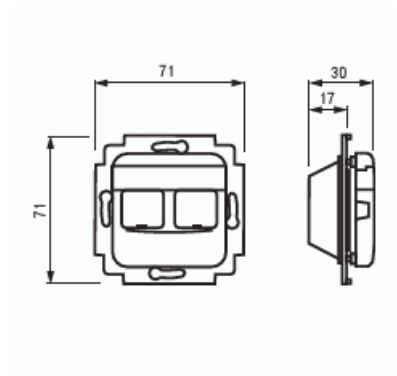

# FästramRJ45 Fästram / centrumplatta

RJ45 Fästram / centrumplatta för 2xRJ-45, Systemax Jussi

**Typ:** FOT5030

**E-nr:** 5100867

**Produkt ID:** 2TKA002188G1

**GTIN:** 6418677335921

Insats och centrumplatta för två Systemax RJ45-kontakter. Kontaktdon ingår inte. Passar 85 mm Jussi täckram. Leveransen innehåller två lock för att täcka oanvända kontaktöppningar.