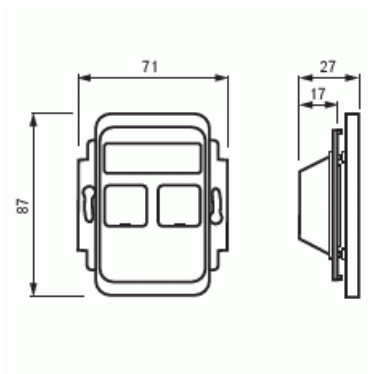

# RJ45 Fästram / centrumplatta

RJ45 Fästram / centrumplatta för 2xRJ-45, Actassi Jussi

**Typ:** FOT5020-100

**E-nr:** 5100876

**Produkt ID:** 2TKA002187G1

**GTIN:** 6418677328589

Insats och centrumplatta för två Actassi RJ45-kontakter. Kontaktdon ingår inte. Passar 100 mm Jussi täckram. Leveransen innehåller två lock för att täcka oanvända kontaktöppningar.