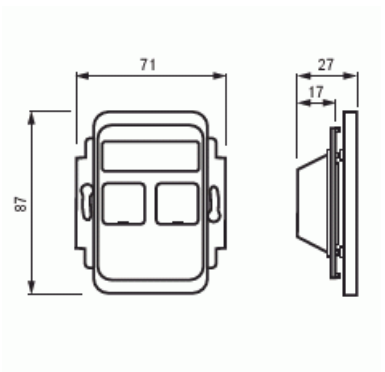

RJ45 Fästram / centrumplatta

RJ45 Fästram / centrumplatta för 2xRJ-45, Actassi Jussi

Typ: FOT5020-100

E-nr: 5100876

Produkt ID: 2TKA002187G1

GTIN: 6418677328589

Insats och centrumplatta för två Actassi RJ45-kontakter. Kontaktdon ingår inte. Passar 100 mm Jussi täckram. Leveransen innehåller två lock för att täcka oanvända kontaktöppningar.

Teknisk specifikation

Packning

Förpackning:	20/200
Enhet:	st

ETIM Data

Sammansättning:	Baselement med centrumplatta
Användning:	Modularjack
Stödring:	Nej
Med dammskydd:	Ja
Med gångjärnslock:	Nej
Med tryck/prägling:	Nej
Monteringsmetod:	Infällt montage
Material:	Plast

Materialkvalitet:	Termoplast
Halogenfri:	Ja
Anti-bakteriell:	Nej
Ytskydd:	Obehandlad
Typ av yta:	Matt
Färg:	Vit
RAL-nummer (liknande):	9010
Transparent:	Nej
Typ av fastsättning:	Montering med skruv
Med dragavlastning:	Nej
Lysterklämma:	Nej
Med belysning:	Nej
Lämplig för skyddsklass (IP):	IP20
Slagtålighet (IK):	IK00
Apparatens bredd:	71 mm
Apparatens höjd:	26 mm
Apparatens djup:	87 mm