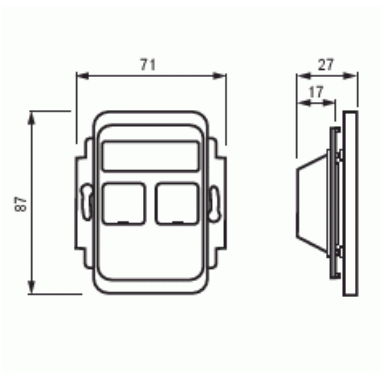

RJ45 Fästram / centrumplatta

RJ45 Fästram / centrumplatta för 2xRJ-45, Actassi Jussi

Typ: FOT5020-100

E-nr: 5100876

Produkt ID: 2TKA002187G1

GTIN: 6418677328589

Insats och centrumplatta för två Actassi RJ45-kontakter. Kontaktdon ingår inte. Passar 100 mm Jussi täckram. Leveransen innehåller två lock för att täcka oanvända kontaktöppningar.

Teknisk specifikation

Klassificering

Lämplig för skyddsklass (IP): IP20

Packning

Förpackning: 20/200

Enhet: st

ETIM Data

Sammansättning: Baselement med centrumplatta

Användning: Modularjack

Stödring: Nej

Med dammskydd: Ja

Med gångjärnslock:	Nej
Med tryck/prägling:	Nej
Monteringsmetod:	Infällt montage
Material:	Plast
Materialkvalitet:	Termoplast
Halogenfri:	Ja
Anti-bakteriell:	Nej
Ytskydd:	Obehandlad
Typ av yta:	Matt
Färg:	Vit
RAL-nummer (liknande):	9010
Transparent:	Nej
Typ av fastsättning:	Montering med skruv
Med dragavlastning:	Nej
Lysterklämma:	Nej
Med belysning:	Nej
Slagtålighet (IK):	IK00
Apparatens bredd:	71 mm
Apparatens höjd:	26 mm
Apparatens djup:	87 mm