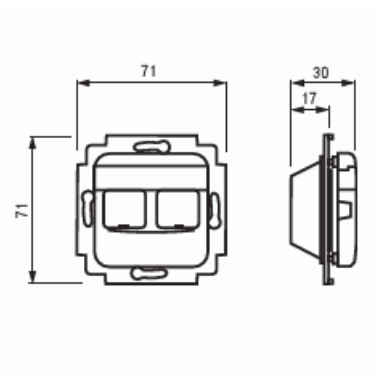

RJ45 Fästram / centrumplatta

RJ45 Fästram / centrumplatta för 2xRJ-45, Actassi Jussi

Typ: FOT5020

E-nr: 5100866

Produkt ID: 2TKA002186G1

GTIN: 6418677328558

Insats och centrumplatta för två Actassi RJ45-kontakter. Kontaktdon ingår inte. Passar 85 mm Jussi täckram. Leveransen innehåller två lock för att täcka oanvända kontaktöppningar..

Teknisk specifikation

Packning

Förpackning:	20/200
Enhet:	st

ETIM Data

Sammansättning:	Baselement med centrumplatta
Användning:	Modularjack
Stödring:	Nej
Med dammskydd:	Ja
Med gångjärnslock:	Nej
Med tryck/prägling:	Nej
Monteringsmetod:	Infällt montage
Material:	Plast

Materialkvalitet:	Termoplast
Halogenfri:	Ja
Anti-bakteriell:	Nej
Ytskydd:	Obehandlad
Typ av yta:	Matt
Färg:	Vit
RAL-nummer (liknande):	9010
Transparent:	Nej
Typ av fastsättning:	Montering med skruv
Med dragavlastning:	Nej
Lysterklämma:	Nej
Med belysning:	Nej
Lämplig för skyddsklass (IP):	IP20
Slagtålighet (IK):	IK00
Apparatens bredd:	71 mm
Apparatens höjd:	26 mm
Apparatens djup:	71 mm