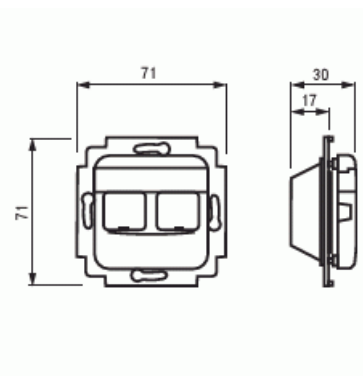

RJ45 Fästram / centrumplatta

RJ45 Fästram / centrumplatta för 2xRJ-45, Actassi Jussi

Typ: FOT5020

E-nr: 5100866

Produkt ID: 2TKA002186G1

GTIN: 6418677328558

Insats och centrumplatta för två Actassi RJ45-kontakter. Kontaktdon ingår inte. Passar 85 mm Jussi täckram. Leveransen innehåller två lock för att täcka oanvända kontaktöppningar..

Teknisk specifikation

Klassificering

Lämplig för skyddsklass (IP): IP20

Packning

Förpackning: 20/200

Enhet: st

ETIM Data

Sammansättning: Baselement med centrumplatta

Användning: Modularjack

Stödring: Nej

Med dammskydd: Ja

Med gångjärnslock:	Nej
Med tryck/prägling:	Nej
Monteringsmetod:	Infällt montage
Material:	Plast
Materialkvalitet:	Termoplast
Halogenfri:	Ja
Anti-bakteriell:	Nej
Ytskydd:	Obehandlad
Typ av yta:	Matt
Färg:	Vit
RAL-nummer (liknande):	9010
Transparent:	Nej
Typ av fastsättning:	Montering med skruv
Med dragavlastning:	Nej
Lysterklämma:	Nej
Med belysning:	Nej
Slagtålighet (IK):	IK00
Apparatens bredd:	71 mm
Apparatens höjd:	26 mm
Apparatens djup:	71 mm