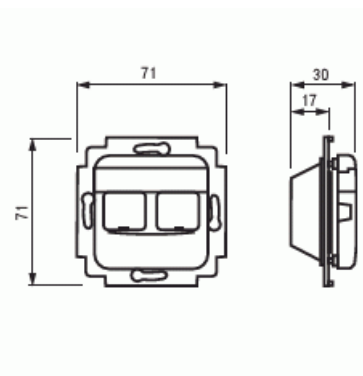

# RJ45 Fästram / centrumplatta

RJ45 Fästram / centrumplatta för 2xRJ-45, Actassi Jussi

**Typ:** FOT5020

**E-nr:** 5100866

**Produkt ID:** 2TKA002186G1

**GTIN:** 6418677328558

Insats och centrumplatta för två Actassi RJ45-kontakter. Kontaktdon ingår inte. Passar 85 mm Jussi täckram. Leveransen innehåller två lock för att täcka oanvända kontaktöppningar..