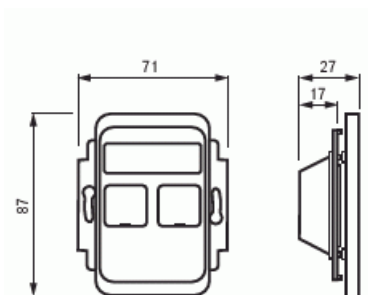

# RJ45 Fästram / centrumplatta

RJ45 Fästram / centrumplatta för 2xRJ-45, AMP Jussi

**Typ:** FOT5010-100

**E-nr:** 5100874

**Produkt ID:** 2TKA002185G1

**GTIN:** 6418677328572

Insats och centrumplatta för två AMP RJ45-kontakter. Kontaktdon ingår inte. Passar 100 mm Jussi täckram. Leveransen innehåller två lock för att täcka oanvända kontaktöppningar.