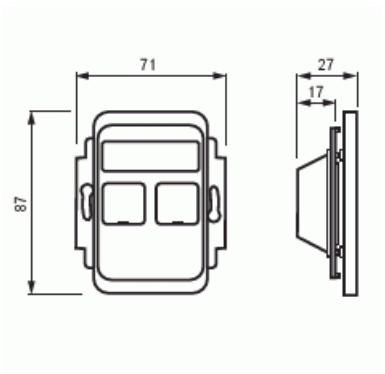

RJ45 Fästram / centrumplatta

RJ45 Fästram / centrumplatta för 2xRJ-45, AMP Jussi

Typ: FOT5010-100

E-nr: 5100874

Produkt ID: 2TKA002185G1

GTIN: 6418677328572

Insats och centrumplatta för två AMP RJ45-kontakter. Kontaktdon ingår inte. Passar 100 mm Jussi täckram. Leveransen innehåller två lock för att täcka oanvända kontaktöppningar.

Teknisk specifikation

Packning

Förpackning:	20/200
Enhet:	st

ETIM Data

Sammansättning:	Baselement med centrumplatta
Användning:	Modularjack
Stödring:	Nej
Med dammskydd:	Ja
Med gångjärnslock:	Nej
Med tryck/prägling:	Nej
Monteringsmetod:	Infällt montage
Material:	Plast

Materialkvalitet:	Termoplast
Halogenfri:	Ja
Anti-bakteriell:	Nej
Ytskydd:	Obehandlad
Typ av yta:	Matt
Färg:	Vit
RAL-nummer (liknande):	9010
Transparent:	Nej
Typ av fastsättning:	Montering med skruv
Med dragavlastning:	Nej
Lysterklämma:	Nej
Med belysning:	Nej
Lämplig för skyddsklass (IP):	IP20
Slagtålighet (IK):	IK00
Apparatens bredd:	71 mm
Apparatens höjd:	26 mm
Apparatens djup:	87 mm