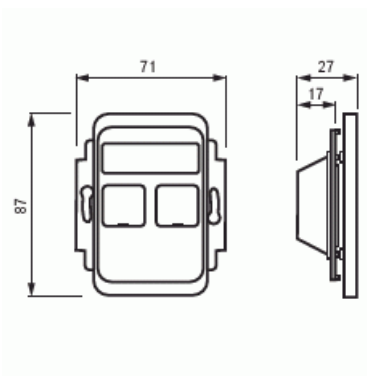

RJ45 Fästram / centrumplatta

RJ45 Fästram / centrumplatta för 2xRJ-45, AMP Jussi

Typ: FOT5010-100

E-nr: 5100874

Produkt ID: 2TKA002185G1

GTIN: 6418677328572

Insats och centrumplatta för två AMP RJ45-kontakter. Kontaktdon ingår inte. Passar 100 mm Jussi täckram. Leveransen innehåller två lock för att täcka oanvända kontaktöppningar.

Teknisk specifikation

Klassificering

Lämplig för skyddsklass (IP): IP20

Packning

Förpackning: 20/200

Enhet: st

ETIM Data

Sammansättning: Baselement med centrumplatta

Användning: Modularjack

Stödring: Nej

Med dammskydd: Ja

Med gångjärnslock:	Nej
Med tryck/prägling:	Nej
Monteringsmetod:	Infällt montage
Material:	Plast
Materialkvalitet:	Termoplast
Halogenfri:	Ja
Anti-bakteriell:	Nej
Ytskydd:	Obehandlad
Typ av yta:	Matt
Färg:	Vit
RAL-nummer (liknande):	9010
Transparent:	Nej
Typ av fastsättning:	Montering med skruv
Med dragavlastning:	Nej
Lysterklämma:	Nej
Med belysning:	Nej
Slagtålighet (IK):	IK00
Apparatens bredd:	71 mm
Apparatens höjd:	26 mm
Apparatens djup:	87 mm