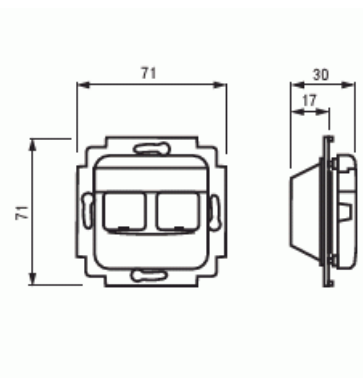

# Fästram / centrumplatta

RJ45 Fästram / centrumplatta för 2xRJ-45, AMP Jussi

**Typ:** FOT5010

**E-nr:** 5100864

**Produkt ID:** 2TKA002184G1

**GTIN:** 6410072040516

Insats och centrumplatta för två AMP RJ45-kontakter. Kontaktdon ingår inte. Passar 85 mm Jussi täckram. Leveransen innehåller två lock för att täcka oanvända kontaktöppningar.