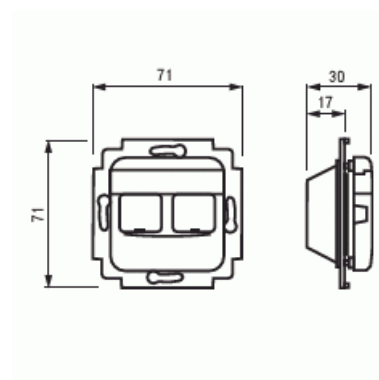

Fästram / centrumplatta

RJ45 Fästram / centrumplatta för 2xRJ-45, AMP Jussi

Typ: FOT5010

E-nr: 5100864

Produkt ID: 2TKA002184G1

GTIN: 6410072040516

Insats och centrumplatta för två AMP RJ45-kontakter. Kontaktdon ingår inte. Passar 85 mm Jussi täckram. Leveransen innehåller två lock för att täcka oanvända kontaktöppningar.

Teknisk specifikation

Klassificering

Lämplig för skyddsklass (IP):	IP20
-------------------------------	------

Packning

Förpackning:	20/200
Enhet:	st

ETIM Data

Sammansättning:	Baselement med centrumplatta
Användning:	Modularjack
Stödring:	Nej
Med dammskydd:	Ja
Med gångjärnslock:	Nej

Med tryck/prägling:	Nej
Monteringsmetod:	Infällt montage
Material:	Plast
Materialkvalitet:	Termoplast
Halogenfri:	Ja
Anti-bakteriell:	Nej
Ytskydd:	Obehandlad
Typ av yta:	Matt
Färg:	Vit
RAL-nummer (liknande):	9010
Transparent:	Nej
Typ av fastsättning:	Montering med skruv
Med dragavlastning:	Nej
Lysterklämma:	Nej
Med belysning:	Nej
Slagtålighet (IK):	IK00
Apparatens bredd:	71 mm
Apparatens höjd:	26 mm
Apparatens djup:	71 mm