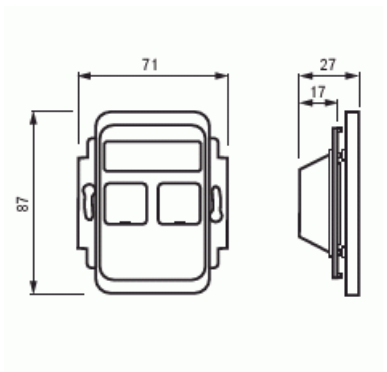

# RJ45 Fästram / centrumplatta

RJ45 Fästram / centrumplatta för 2xRJ-45, Keystone Jussi

**Typ:** FOT5000-100

**E-nr:** 5100873

**Produkt ID:** 2TKA002183G1

**GTIN:** 6418677328565

Insats och centrumplatta för två Keystone RJ45-kontakter. Kontaktdon ingår inte. RJ45-kontakter CEL30.U6 (3M Volition) passar in i ramen. Passar 100 mm Jussi täckram. Leveransen innehåller två lock för att täcka oanvända kontaktöppningar.