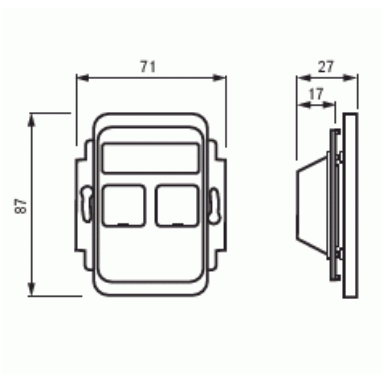

RJ45 Fästram / centrumplatta

RJ45 Fästram / centrumplatta för 2xRJ-45, Keystone Jussi

Typ: FOT5000-100

E-nr: 5100873

Produkt ID: 2TKA002183G1

GTIN: 6418677328565

Insats och centrumplatta för två Keystone RJ45-kontakter. Kontaktdon ingår inte. RJ45-kontakter CEL30.U6 (3M Volition) passar in i ramen. Passar 100 mm Jussi täckram. Leveransen innehåller två lock för att täcka oanvända kontaktöppningar.

Teknisk specifikation

Packning

Förpackning:	20/200
Enhet:	st

ETIM Data

Sammansättning:	Baselement med centrumplatta
Användning:	Modularjack
Stödring:	Nej
Med dammskydd:	Ja
Med gångjärnslock:	Nej
Med tryck/prägling:	Nej
Monteringsmetod:	Infällt montage

Material:	Plast
Materialkvalitet:	Termoplast
Halogenfri:	Ja
Anti-bakteriell:	Nej
Ytskydd:	Obehandlad
Typ av yta:	Matt
Färg:	Vit
RAL-nummer (liknande):	9010
Transparent:	Nej
Typ av fastsättning:	Montering med skruv
Med dragavlastning:	Nej
Lysterklämma:	Nej
Med belysning:	Nej
Lämplig för skyddsklass (IP):	IP20
Slagtålighet (IK):	IK00
Apparatens bredd:	71 mm
Apparatens höjd:	26 mm
Apparatens djup:	87 mm