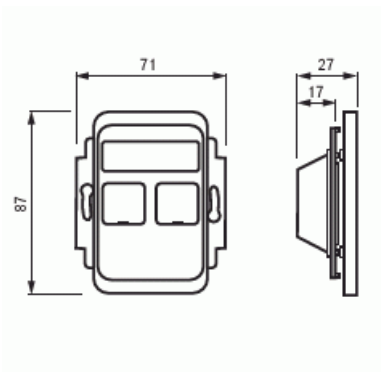

RJ45 Fästram / centrumplatta

RJ45 Fästram / centrumplatta för 2xRJ-45, Keystone Jussi

Typ: FOT5000-100

E-nr: 5100873

Produkt ID: 2TKA002183G1

GTIN: 6418677328565

Insats och centrumplatta för två Keystone RJ45-kontakter. Kontaktdon ingår inte. RJ45-kontakter CEL30.U6 (3M Volition) passar in i ramen. Passar 100 mm Jussi täckram. Leveransen innehåller två lock för att täcka oanvända kontaktöppningar.

Teknisk specifikation

Klassificering

Lämplig för skyddsklass (IP): IP20

Packning

Förpackning: 20/200

Enhet: st

ETIM Data

Sammansättning: Baselement med centrumplatta

Användning: Modularjack

Stödring: Nej

Med dammskydd: Ja

Med gångjärnslock:	Nej
Med tryck/prägling:	Nej
Monteringsmetod:	Infällt montage
Material:	Plast
Materialkvalitet:	Termoplast
Halogenfri:	Ja
Anti-bakteriell:	Nej
Ytskydd:	Obehandlad
Typ av yta:	Matt
Färg:	Vit
RAL-nummer (liknande):	9010
Transparent:	Nej
Typ av fastsättning:	Montering med skruv
Med dragavlastning:	Nej
Lysterklämma:	Nej
Med belysning:	Nej
Slagtålighet (IK):	IK00
Apparatens bredd:	71 mm
Apparatens höjd:	26 mm
Apparatens djup:	87 mm